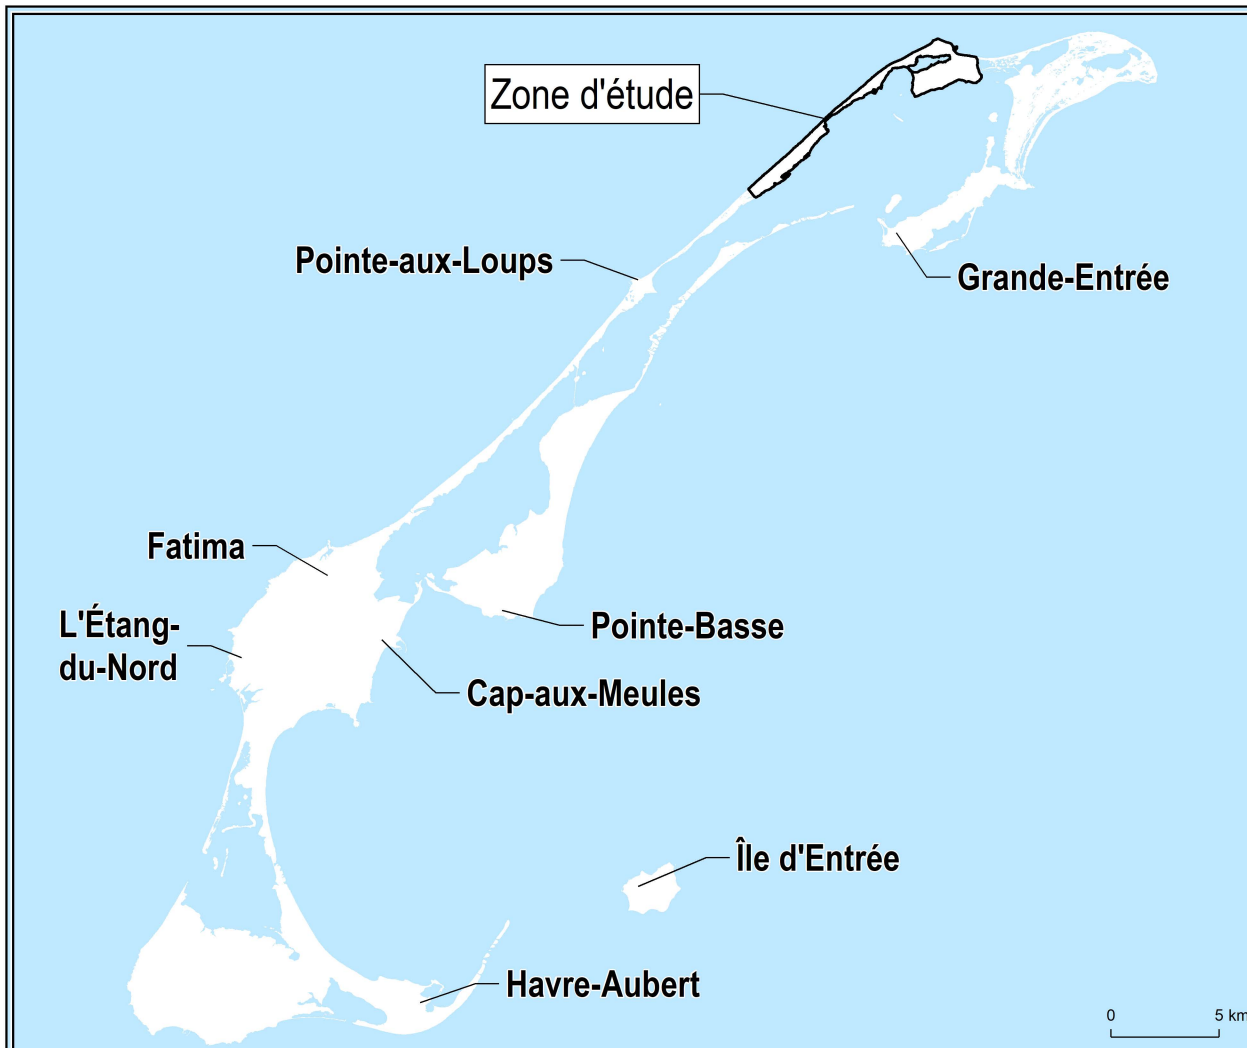

396

DA8.3

Projet de construction du parc éolien de Grosse-Île dans la communauté maritime des Îles-de-la-Madeleine

6211-24-098

Localisation du projet

- Zone d'étude
- Infrastructures du projet**
- Éolienne - Emplacement proposé
- Éolienne - Emplacement de réserve
- Autres éléments**
- Installation portuaire
- Mines Seleine - Installations principales
- Mines Seleine - Installations d'entreposage

Pesca