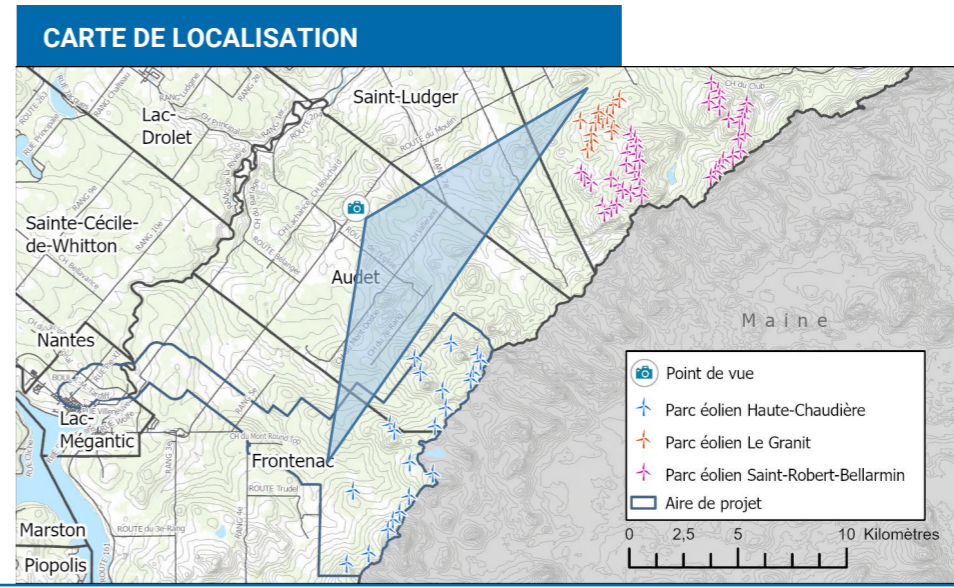

**386** **DA11**  
 Projet de construction du parc éolien de la Haute-Chaudière dans la MRC du Granit  
**6211-24-092**

Point de vue PV2 - Cimetière d'Audet -  
 Vue simultanée

**Paramètres techniques**

Photographie  
 Coordonnées:  
 X : 365 576 m  
 Y : 5 058 421 m  
 Champ de vision : 115 degrés  
 4 octobre 2023, 16h32  
 Description du parc éolien simulé  
 Hauteur des éoliennes: Tour : 119 m  
 Pale : 79 m  
 Nombre total d'éoliennes incluse dans la simulation :  
 21 (incluant une alternative)

Distance de l'éolienne la plus rapprochée  
 Projet de la Haute-Chaudière: 7 841 m  
 Projet SRB-Le Granit : 10 421 m  
 Distance de l'éolienne la plus éloignée :  
 Projet de la Haute-Chaudière: 15 346 m  
 Projet SRB-Le Granit : 13 112 m  
 Nombre d'éoliennes visibles :  
 Projet de la Haute-Chaudière: 10 m  
 Projet SRB-Le Granit : 37