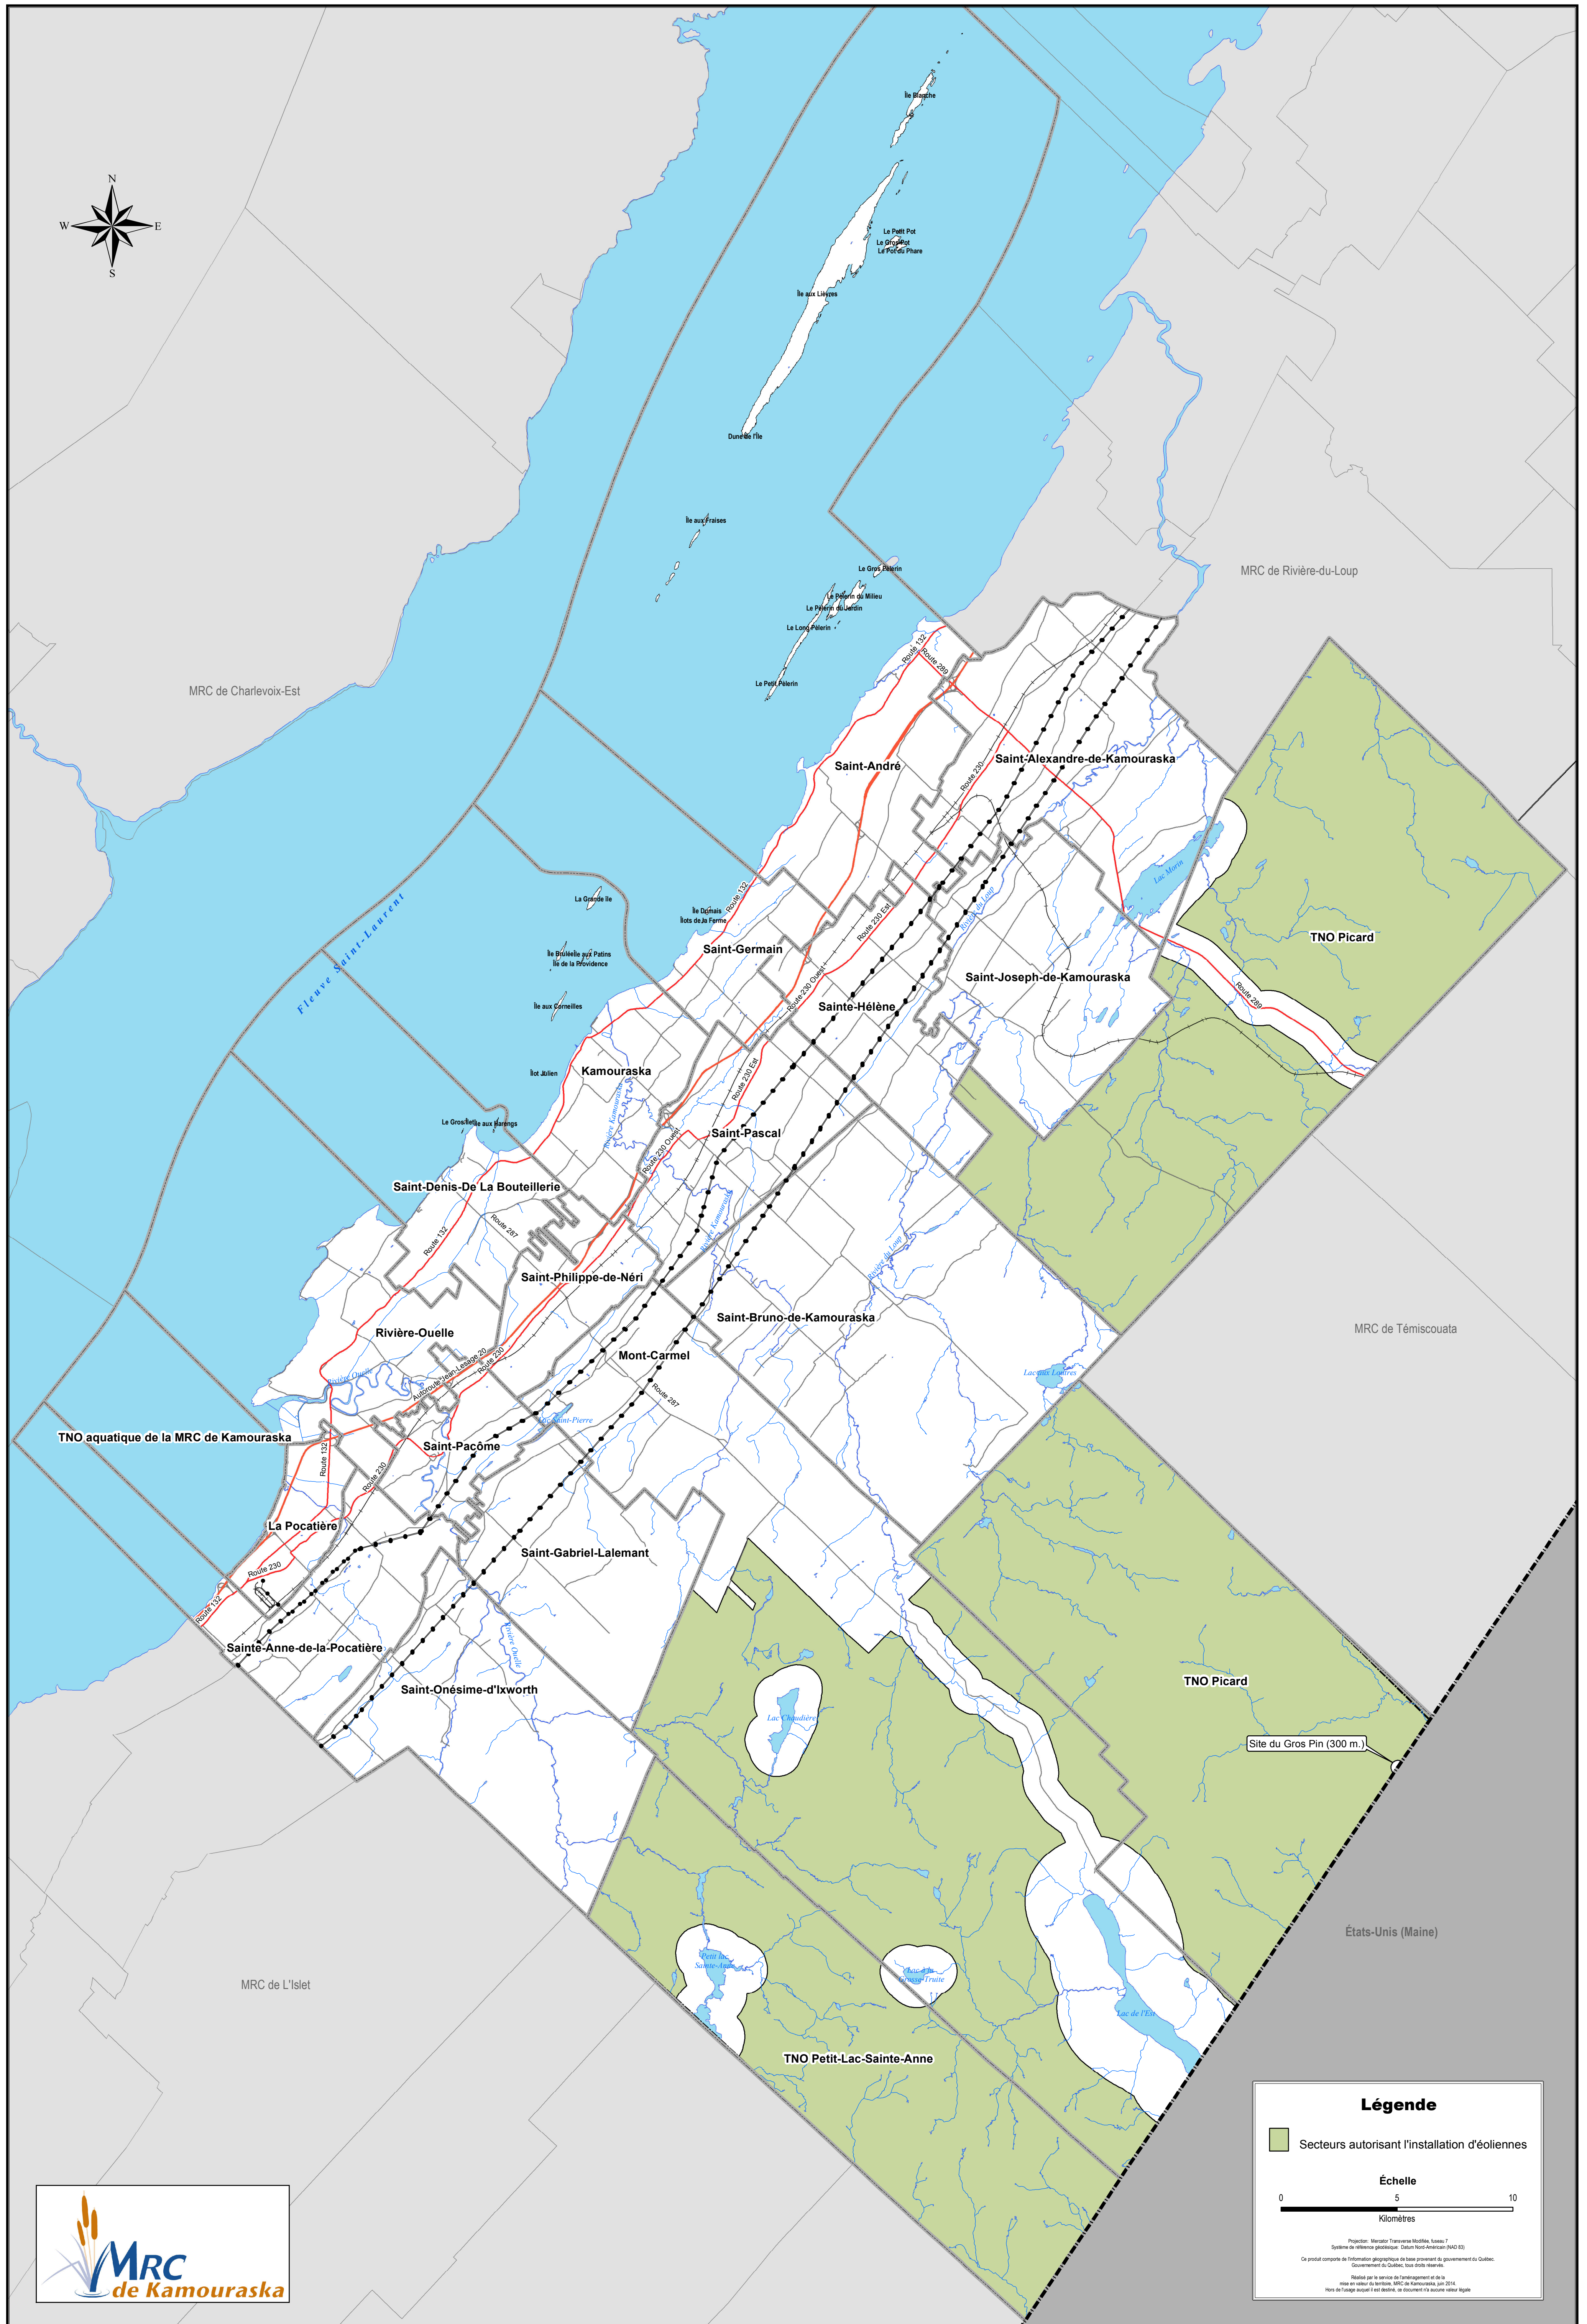

# Règlement numéro 184 visant la modification du règlement de contrôle intérimaire numéro 143 relatif à l'implantation d'éoliennes sur le territoire de la MRC de Kamouraska

**Légende**

- Secteurs autorisant l'installation d'éoliennes

**Échelle**

0 5 10  
Kilomètres

Projection: Métrique Transverse Mercator, SRS 7  
Système de référence géodésique: Datum Nord-Américain (NAD 83)  
Ce produit comporte des informations géographiques de base provenant du gouvernement du Québec, Gouvernement du Québec, tous droits réservés.  
Rédigé par le service de l'aménagement et de la mise en valeur du territoire, MRC de Kamouraska, juin 2014.  
Hors de l'échelle jusqu'à 1 centimètre, de document à aucun autre usage.