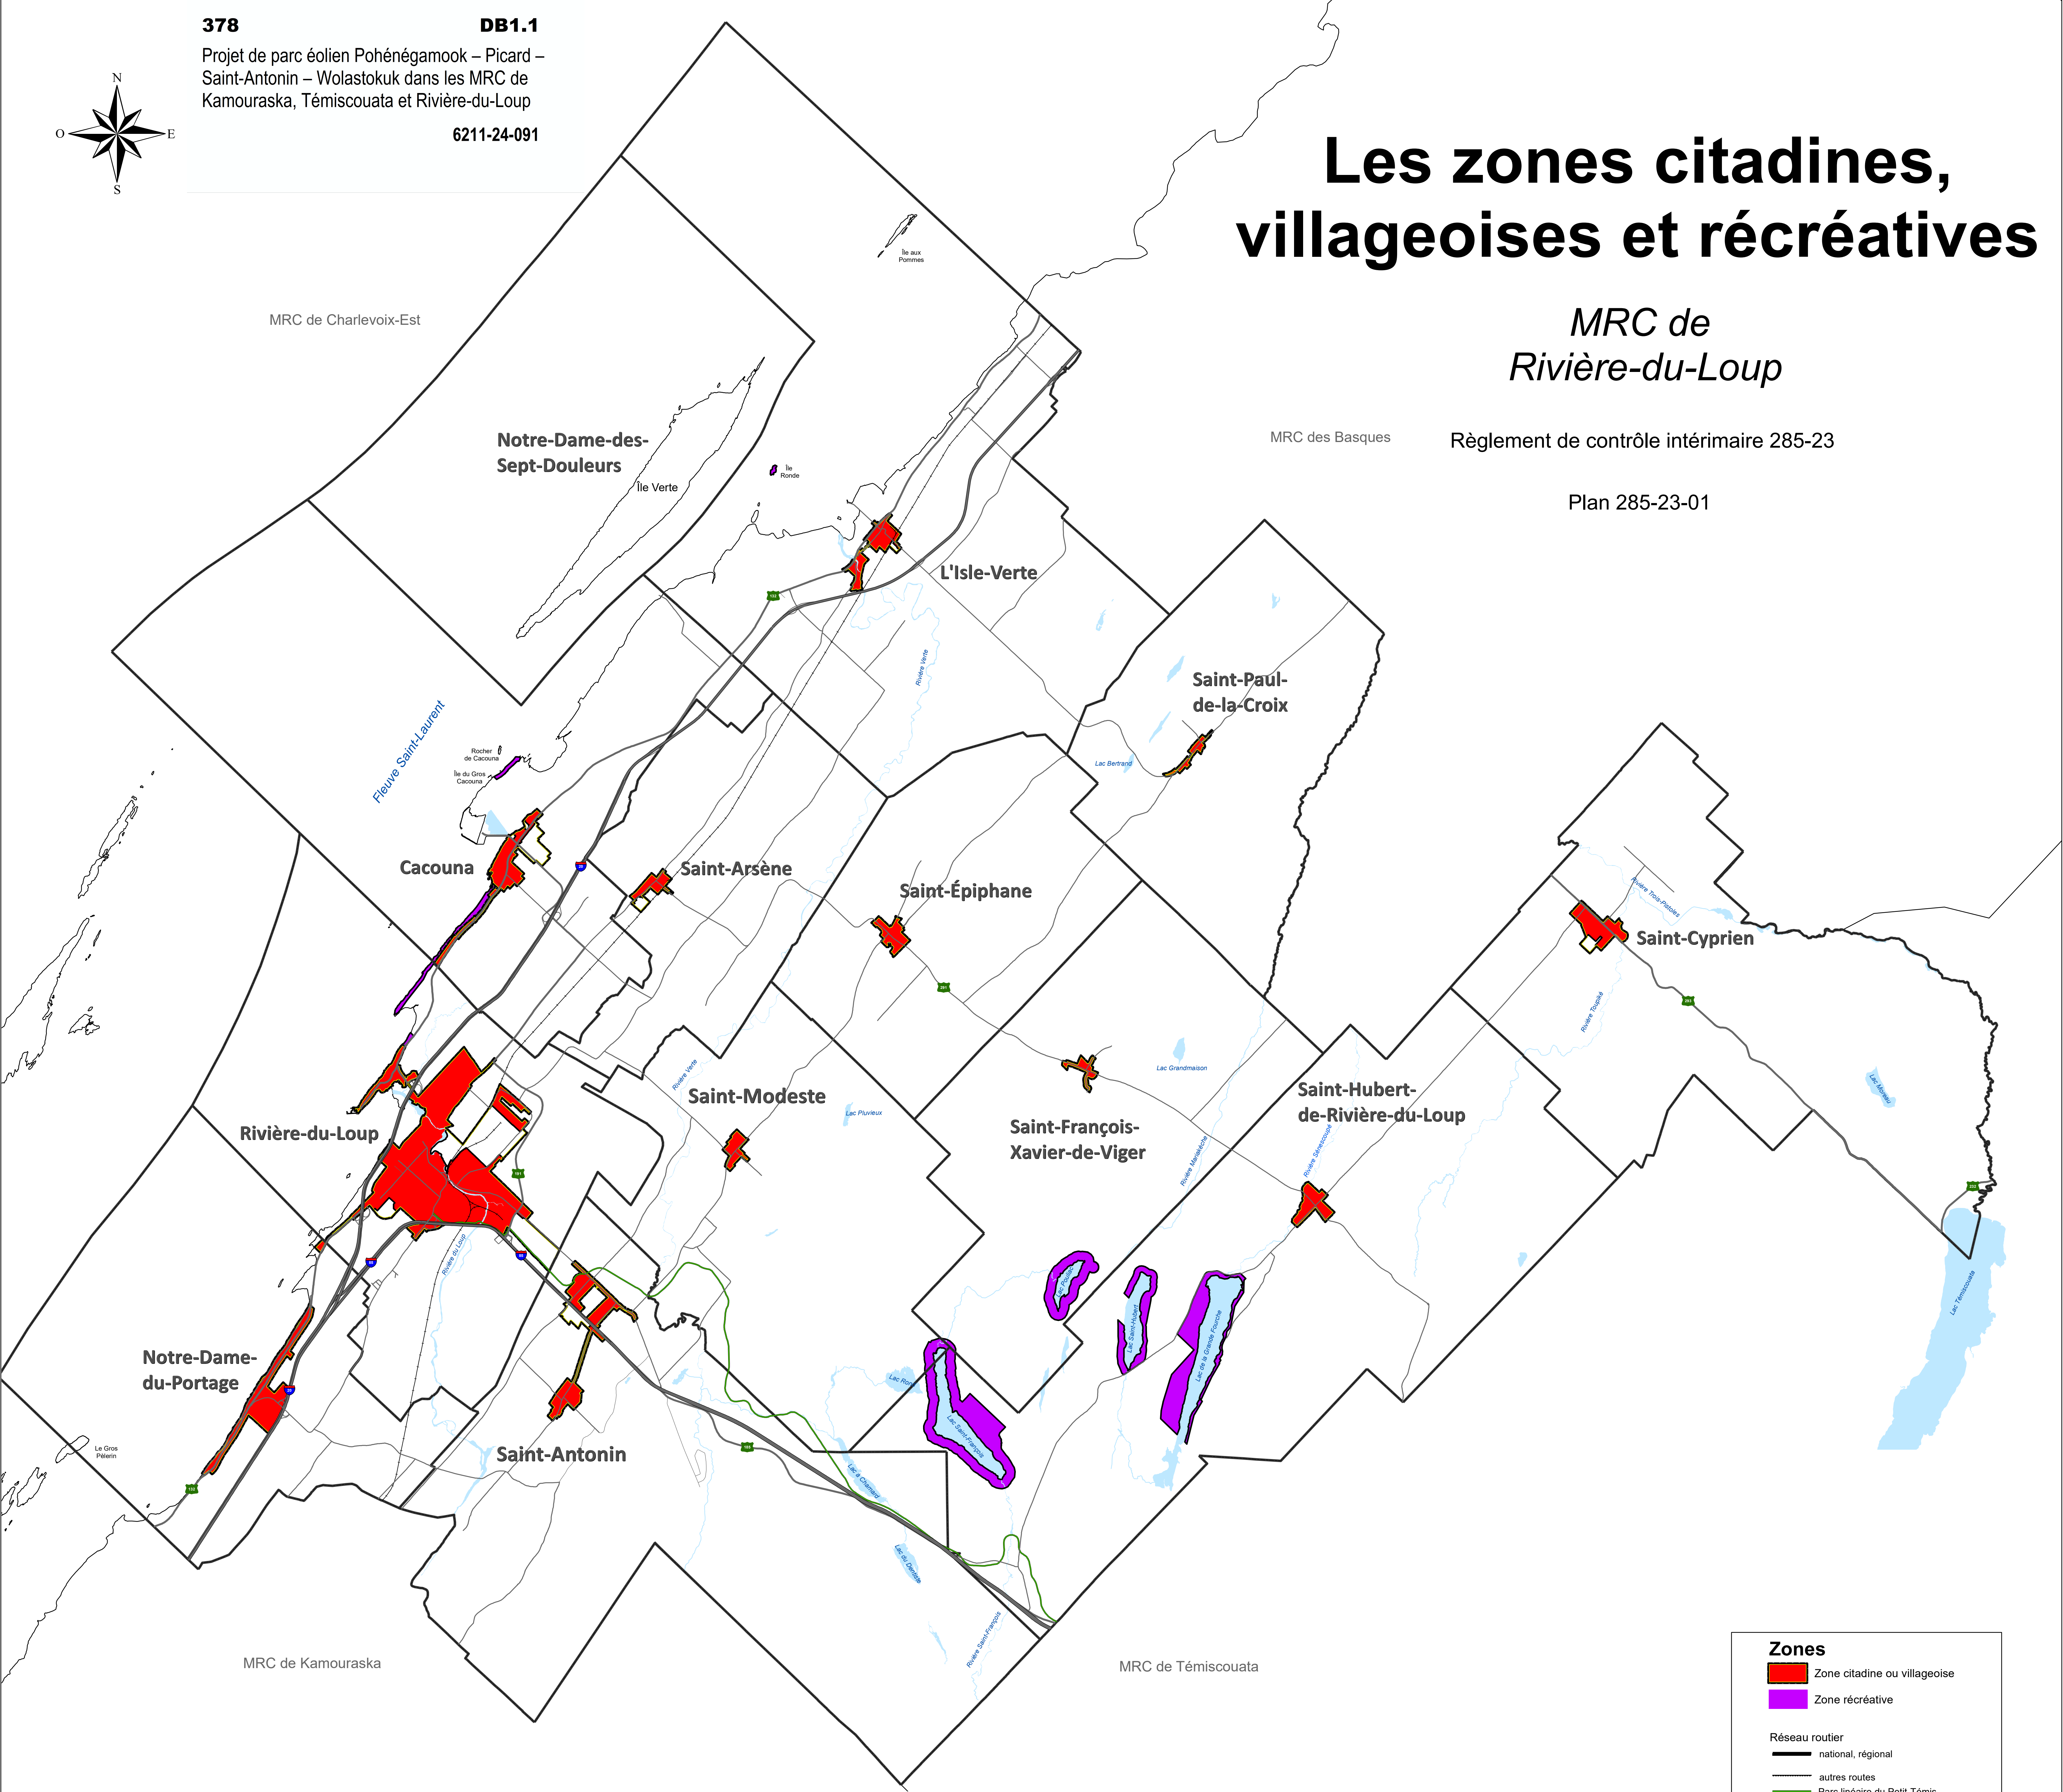

Les zones citadines, villageoises et récréatives

MRC de Rivière-du-Loup

Règlement de contrôle intérimaire 285-23

Plan 285-23-01

Zones

- Zone citadine ou villageoise
- Zone récréative

Réseau routier

- national, régional
- autres routes
- Parc linéaire du Petit-Témis

Hydrographie

- Lacs et cours d'eau

Limites administratives

- Limite municipale

1: 75 000