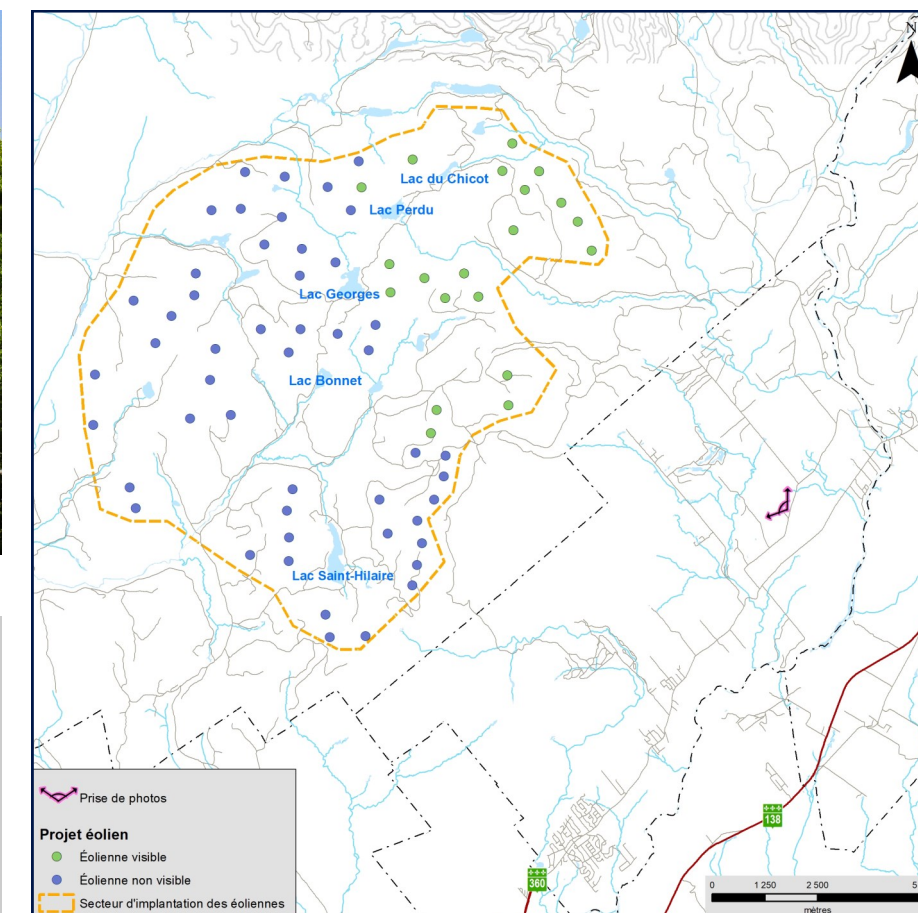

Panorama original

Localisation

<p>Projet éolien Des Neiges</p> <p>Secteur sud</p>	<p>Photographie</p> <p>Coordonnée X, Y 280 142, 5 223 985 m</p> <p>MTM, zone 7</p> <p>Direction de la photographie 305°</p> <p>Date de la prise de photo 2023/06/13</p>	<p>Simulation</p> <p>Configuration des éoliennes 2024</p> <p>Hauteur des tours des éoliennes simulées 118 m</p> <p>Nombre total d'éoliennes du projet 69</p> <p>Nombre d'éoliennes visibles à partir de cet angle de vue 20</p> <p>Distance de l'éolienne simulée la plus rapprochée 7,1 km</p> <p>Distance de l'éolienne simulée la plus éloignée 12,7 km</p>	<p>PESCA</p> <p>N/Réf. : 3492</p> <p>Date : 11 avril 2024</p>