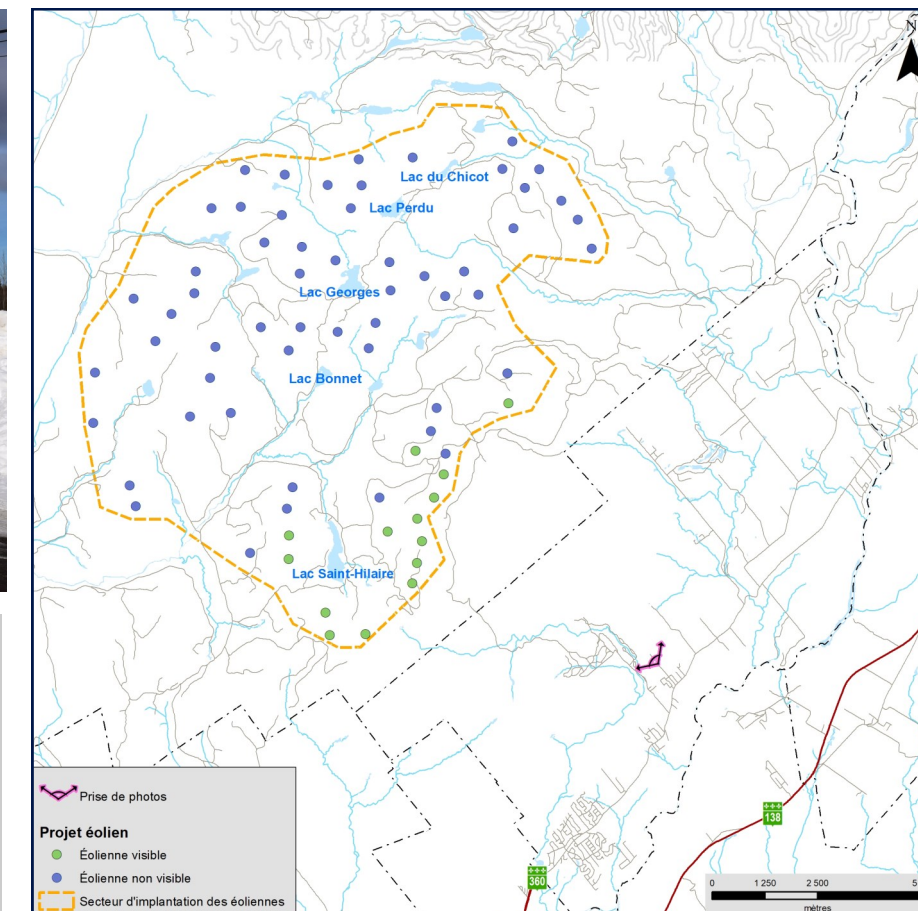

Simulation visuelle - Rue de la Reine (Saint-Ferréol-les-Neiges)

375

DQ16.2.1

Société de projet BVH1, s.e.n.c.

Projet éolien Des Neiges – Secteur sud
dans la MRC de La Côte-de-Beaupré
6211-24-088

Panorama original

Localisation

<p>Projet éolien Des Neiges</p> <p>Secteur sud</p>	<p>Photographie</p> <p>Coordonnée X, Y 277 073, 5 220 285 m</p> <p>MTM, zone 7</p> <p>Direction de la photographie 313°</p> <p>Date de la prise de photo 2023/01/19</p>	<p>Simulation</p> <p>Configuration des éoliennes 2024</p> <p>Hauteur des tours des éoliennes simulées 118 m</p> <p>Nombre total d'éoliennes du projet 69</p> <p>Nombre d'éoliennes visibles à partir de cet angle de vue 14</p> <p>Distance de l'éolienne simulée la plus rapprochée 6.2 km</p> <p>Distance de l'éolienne simulée la plus éloignée 9,3 km</p>	<p>PESCA</p> <p>N/Réf. : 3492</p> <p>Date : 11 avril 2024</p>