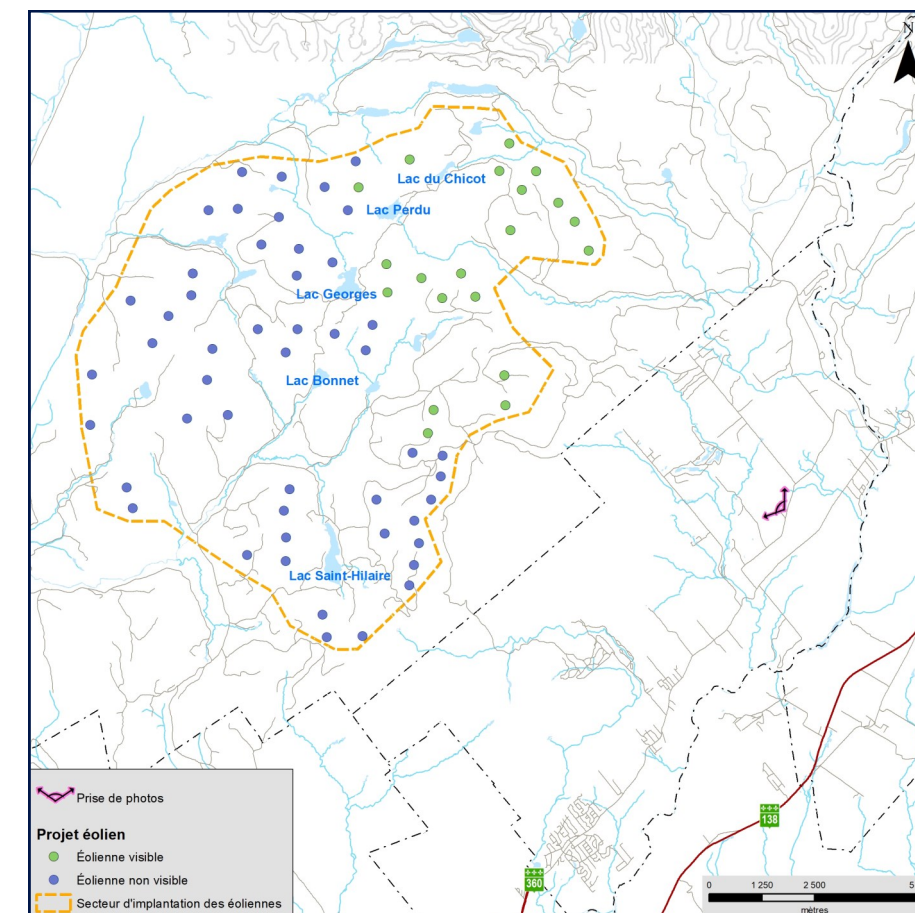

Panorama original

Localisation

<p>Projet éolien Des Neiges</p> <p>Secteur sud</p>	<p>Photographie</p> <p>Coordonnée X, Y 280 142, 5 223 985 m</p> <p>MTM, zone 7</p> <p>Direction de la photographie 305°</p> <p>Date de la prise de photo 2023/06/13</p>	<p>Simulation</p> <p>Configuration des éoliennes 2024</p> <p>Hauteur des tours des éoliennes simulées 118 m</p> <p>Nombre total d'éoliennes du projet 69</p> <p>Nombre d'éoliennes visibles à partir de cet angle de vue 20</p>	<p>PESCA</p> <p>N/Réf. : 3492</p> <p>Date : 29 février 2024</p>