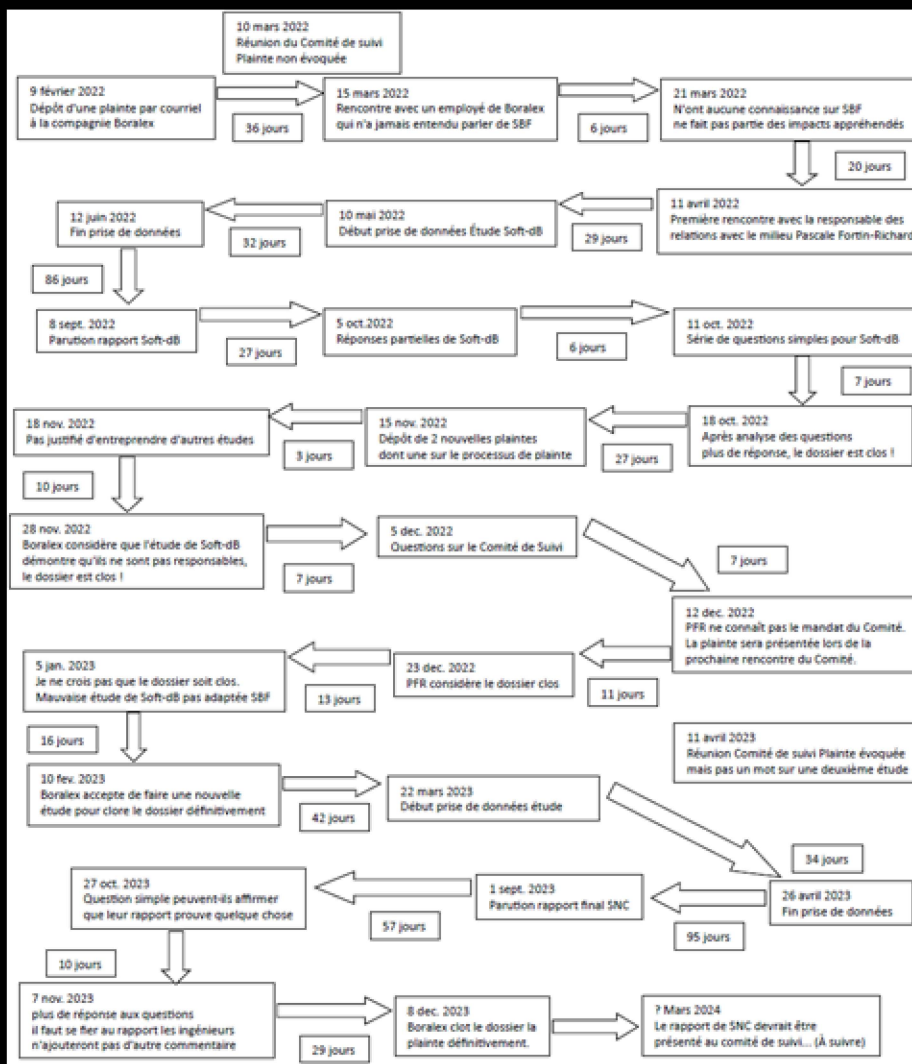

375 P X NP **DM35.1**

Projet éolien Des Neiges – Secteur sud
 dans la MRC de La Côte-de-Beaupré
 6211-24-088

Schéma de traitement des demandes

Traitement des commentaires et suggestions externes