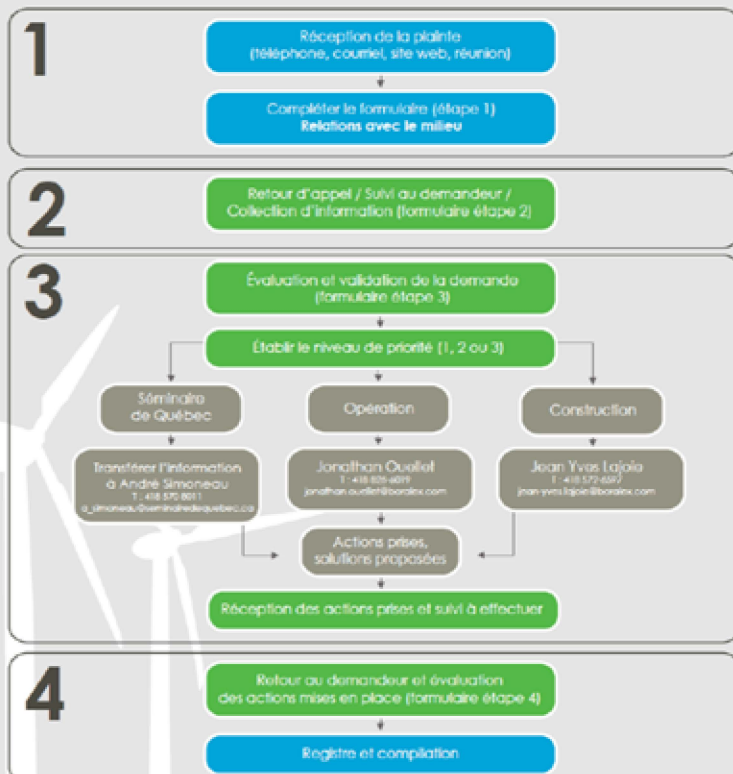

375 P X NP **DM35.1**

Projet éolien Des Neiges – Secteur sud
 dans la MRC de La Côte-de-Beaupré
 6211-24-088

Schéma de traitement des demandes

Traitement des commentaires et suggestions externes