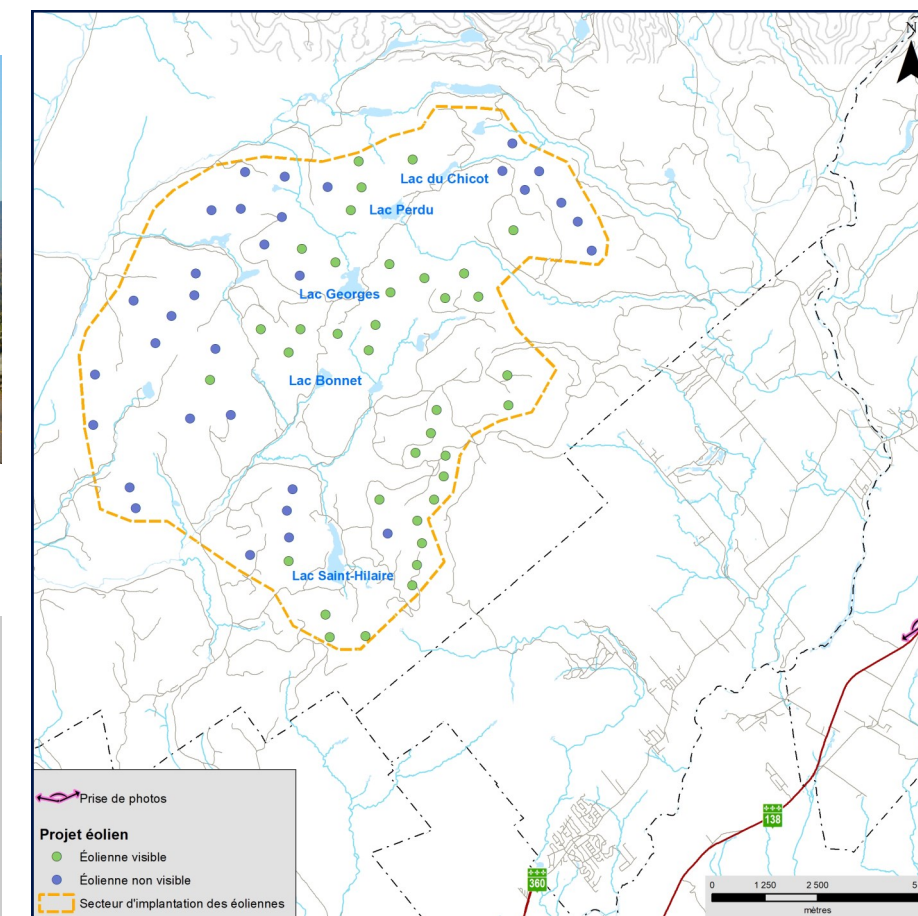

Panorama original

Localisation

<p>Projet éolien Des Neiges Secteur sud</p>	<p>Photographie</p> <p>Coordonnée X, Y 283 308, 5 221 213 m</p> <p>MTM, zone 7</p> <p>Direction de la photographie 315°</p> <p>Date de la prise de photo 2021/10/12</p>	<p>Simulation</p> <p>Configuration des éoliennes Configuration 2024</p> <p>Hauteur des tours des éoliennes simulées 118 m</p> <p>Nombre total d'éoliennes du projet 69</p> <p>Nombre d'éoliennes visibles à partir de cet angle de vue 37</p> <p>Distance de l'éolienne simulée la plus rapprochée 11,1 km</p> <p>Distance de l'éolienne simulée la plus éloignée 17,8 km</p>	<p>PESCA</p> <p>N/Réf. : 3492</p> <p>Date : 22 février 2024</p>