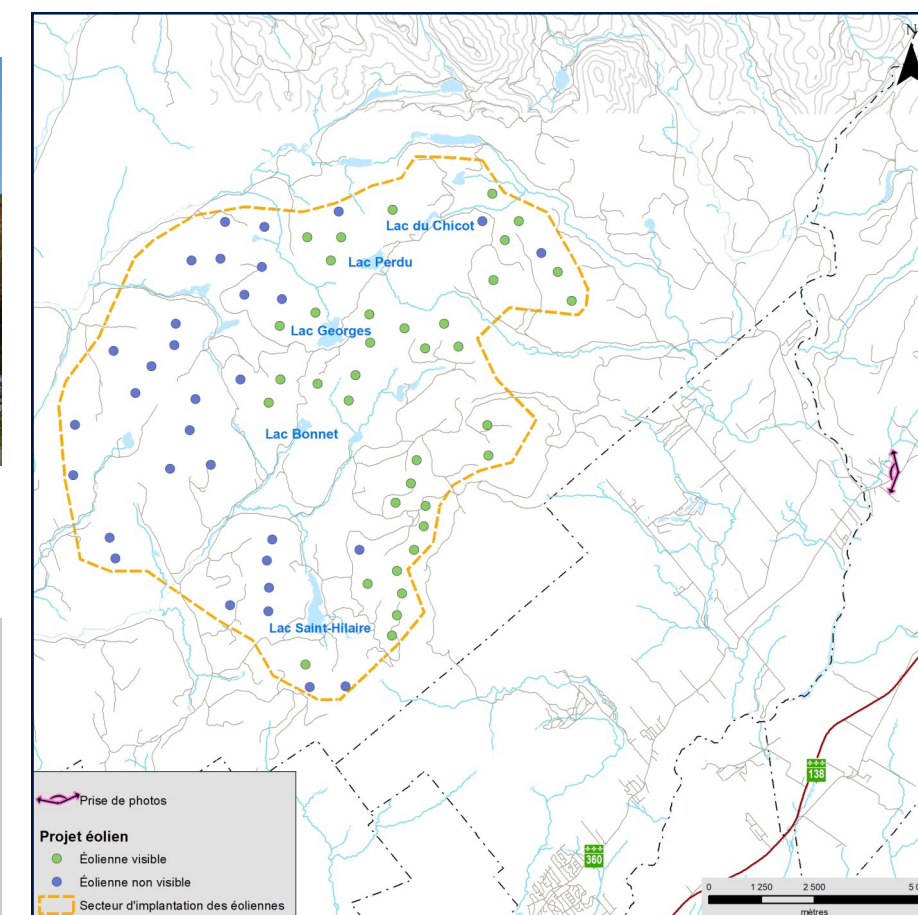

Panorama original

Localisation

| | | | |
|--|---|---|--|
| <p>Projet éolien Des Neiges</p> <p>Secteur sud</p> | <p>Photographie</p> <p>Coordonnée X, Y 283 302, 5 226 062 m</p> <p>MTM, zone 7</p> <p>Direction de la photographie 280°</p> <p>Date de la prise de photo 2021/10/13</p> | <p>Simulation</p> <p>Configuration des éoliennes Configuration 2024</p> <p>Hauteur des tours des éoliennes simulées 118 m</p> <p>Nombre total d'éoliennes du projet 69</p> <p>Nombre d'éoliennes visibles à partir de cet angle de vue 37</p> <p>Distance de l'éolienne simulée la plus rapprochée 8,8 km</p> <p>Distance de l'éolienne simulée la plus éloignée 15,1 km</p> | <p>PESCA</p> <p>N/Réf. : 3492</p> <p>Date : 22 février 2024</p> |
| | <p>Prise de photos</p> <p>Projet éolien</p> <ul style="list-style-type: none"> ● Éolienne visible ● Éolienne non visible ■ Secteur d'implantation des éoliennes | | |