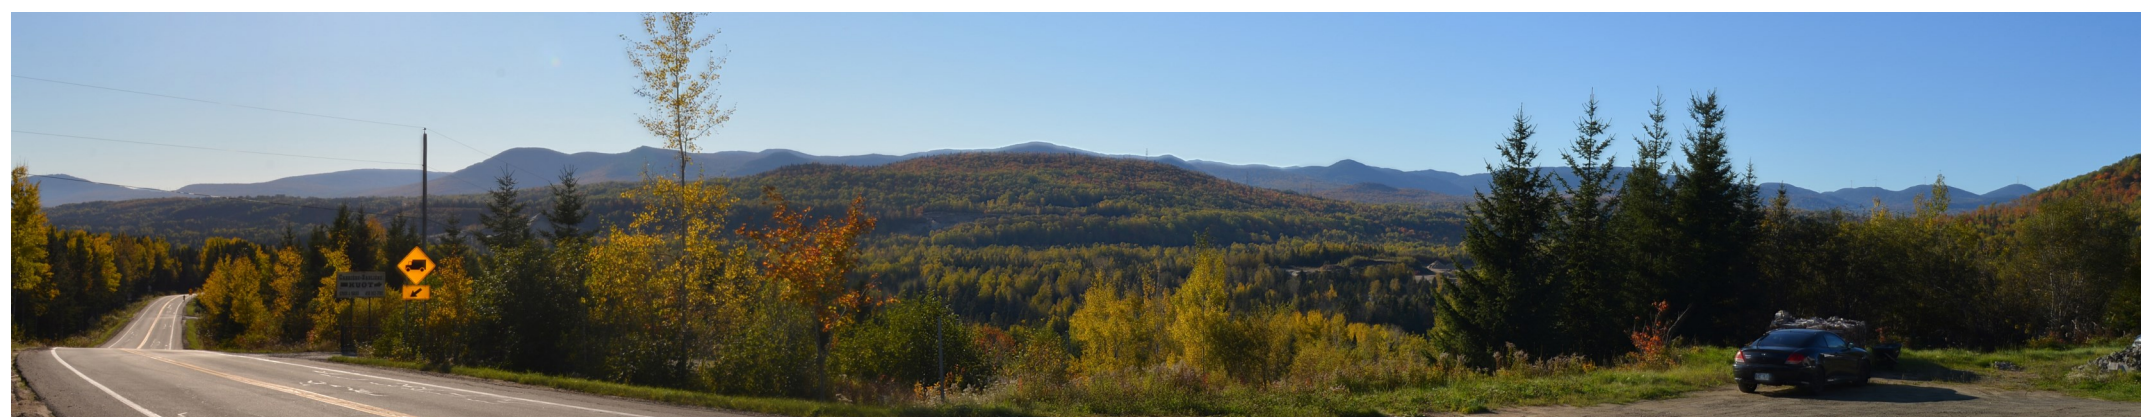

Panorama original

Localisation

| | | | |
|--|---|---|--|
| <p>Projet éolien Des Neiges</p> <p>Secteur sud</p> | <p>Photographie</p> <p>Coordonnée X, Y 283 302, 5 226 062 m</p> <p>MTM, zone 7</p> <p>Direction de la photographie 280°</p> <p>Date de la prise de photo 2021/10/13</p> | <p>Simulation</p> <p>Configuration des éoliennes Configuration 2024</p> <p>Hauteur des tours des éoliennes simulées 118 m</p> <p>Nombre total d'éoliennes du projet 69</p> <p>Nombre d'éoliennes visibles à partir de cet angle de vue 37</p> <p>Distance de l'éolienne simulée la plus rapprochée 8,8 km</p> <p>Distance de l'éolienne simulée la plus éloignée 15,1 km</p> | <p>PESCA</p> <p>N/Réf. : 3492</p> <p>Date : 22 février 2024</p> |
| | <p>Prise de photos</p> <p>Projet éolien</p> <ul style="list-style-type: none"> ● Éolienne visible ● Éolienne non visible ■ Secteur d'implantation des éoliennes | | |