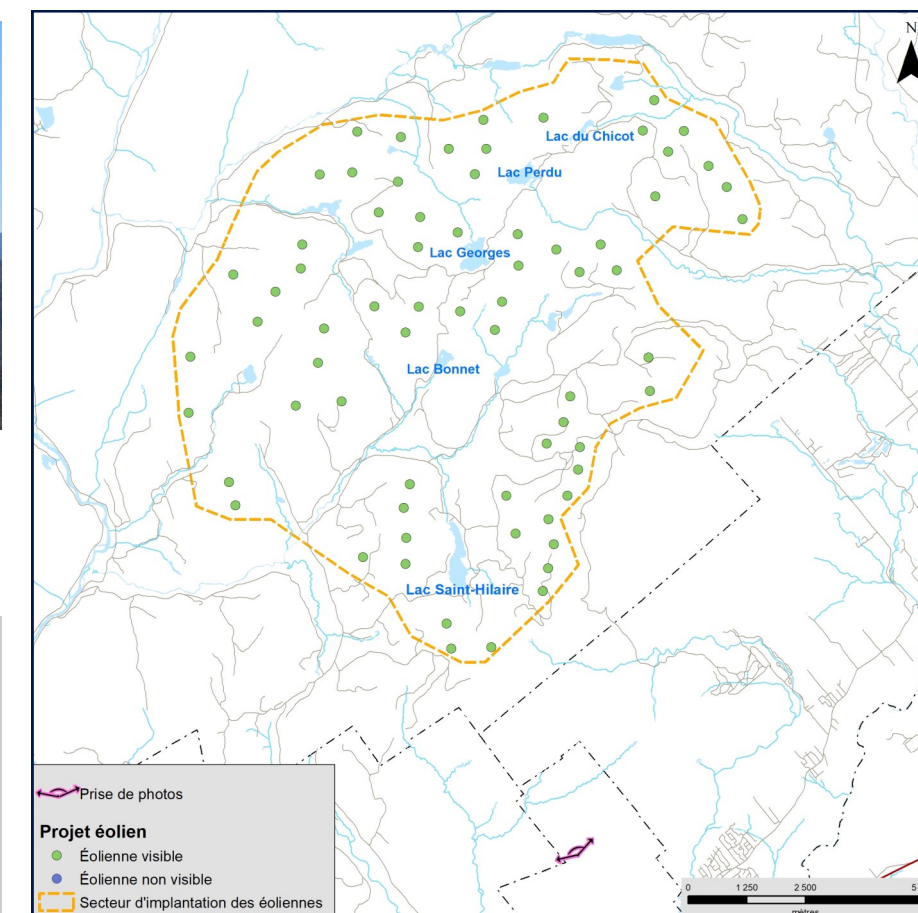

Simulation visuelle 6 - Mont Sainte-Anne, sommet du versant nord (Beaupré)

375

DQ1.2.1

Société de projet BVH1, s.e.n.c.

Projet éolien Des Neiges – Secteur sud
dans la MRC de La Côte-de-Beaupré
6211-24-088

Panorama original

Localisation

Projet éolien Des Neiges Secteur sud	Photographie Coordonnée X, Y 271 996, 5 216 558 m MTM, zone 7 Direction de la photographie 336° Date de la prise de photo 2021/10/29	Simulation Configuration des éoliennes Configuration 2024 Hauteur des tours des éoliennes simulées 118 m Nombre total d'éoliennes du projet 69 Nombre d'éoliennes visibles à partir de cet angle de vue 69 Distance de l'éolienne simulée la plus rapprochée 4,8 km Distance de l'éolienne simulée la plus éloignée 16,2 km	 N/Réf. : 3492 Date : 22 février 2024