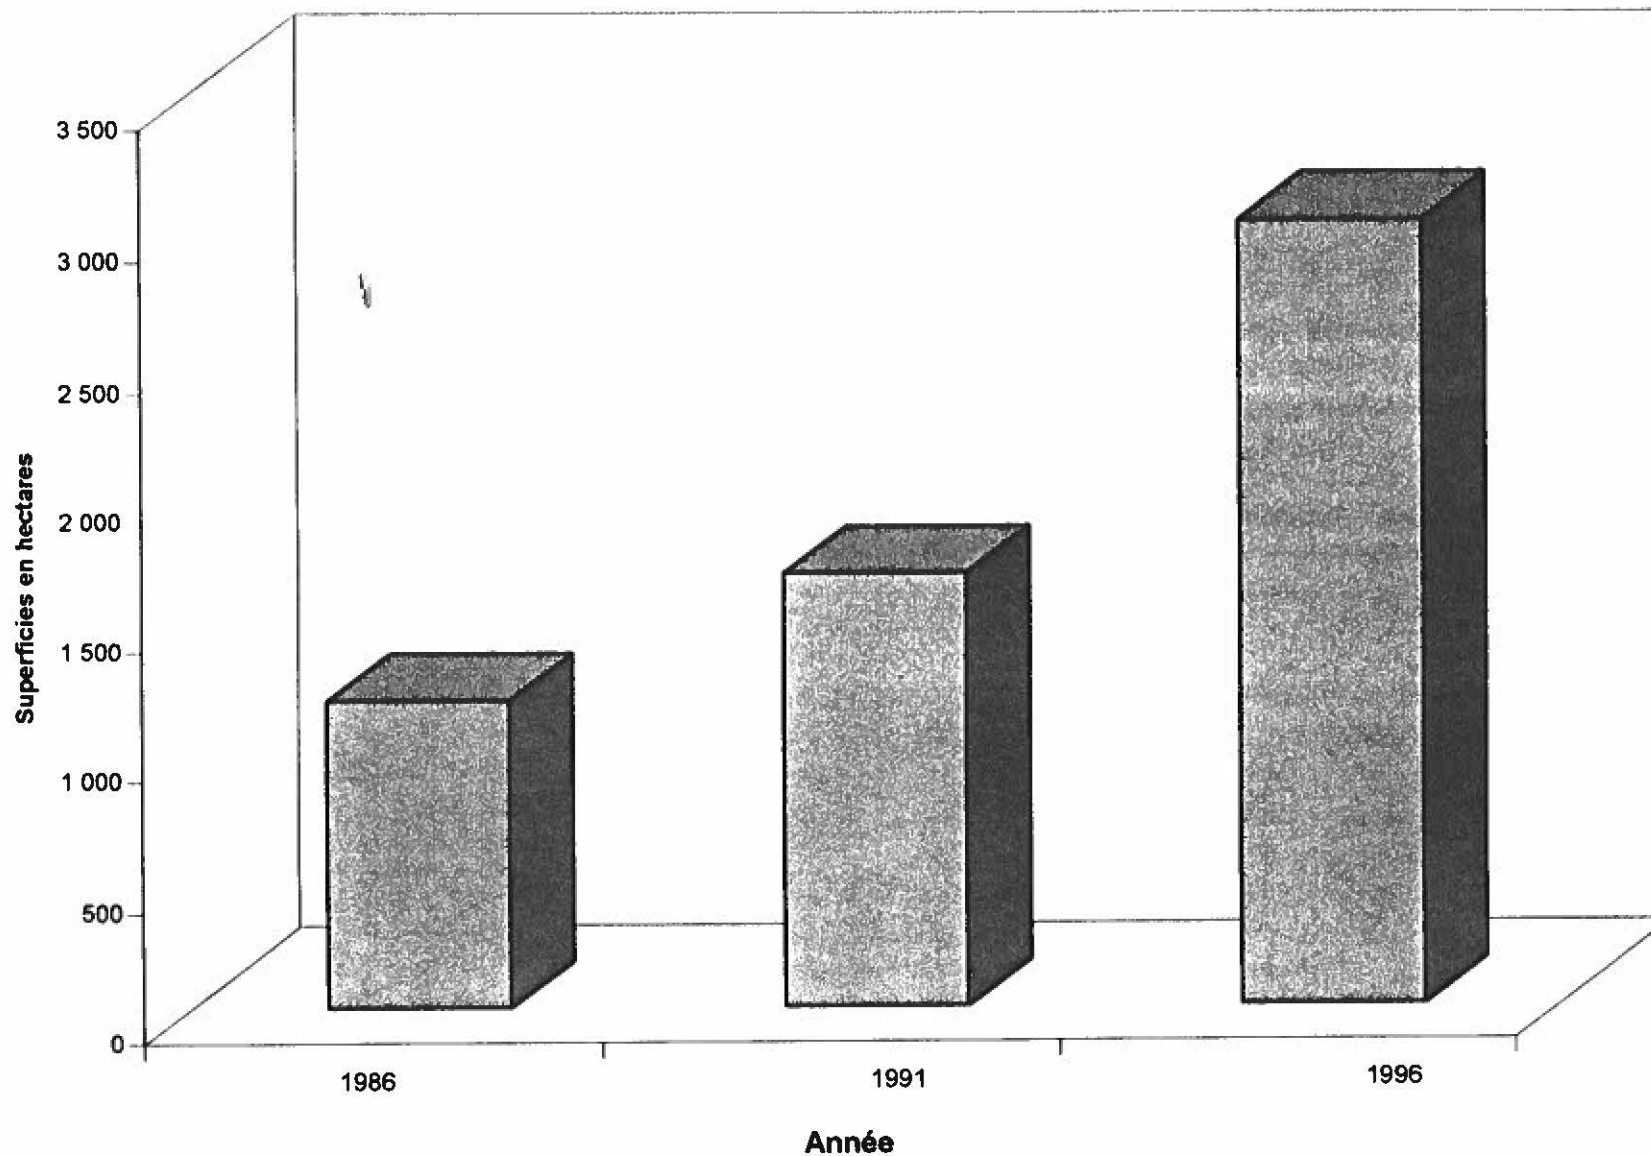

# Superficies irriguées, Nombre de fermes pour la région Centre-du-Québec 1986 à 1996.

Source: Recensement Canada.  
Compilé par Julie Carrier.

MAPAQ, Centre-du-Québec.

29 avril

## Superficies irriguées, Superficies en hectares pour la région Centre-du-Québec 1986 à 1996.

**Superficies irriguées**  
**Région Centre-du-Québec**

	Nombre de fermes	Nombre d'hectares
1986	85	1 179
1991	113	1 667
1996	112	3 013