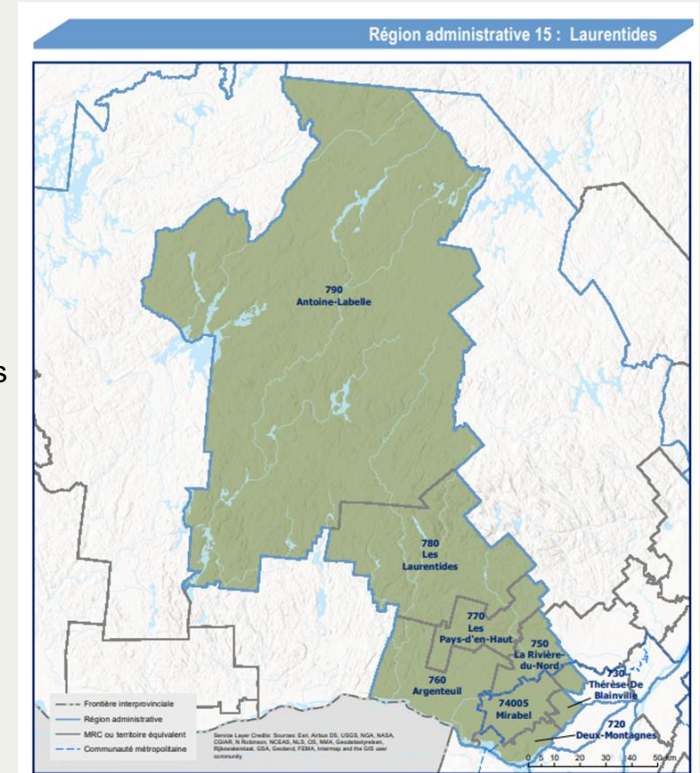

RECYC-QUÉBEC
Québec 

Montréal et Laval

Nombre de PGMR en vigueur sur le territoire

1

Particularités

Le territoire des régions de Montréal et Laval est entièrement couvert par le PGMR de la Communauté métropolitaine de Montréal (CMM).

Nombre de lieu(x) d'élimination de matières résiduelles accueillant des ordures ménagères sur le territoire

1

Lanaudière

Nombre de PGMR en vigueur sur le territoire

4

Particularités

Aucune

Nombre de lieu(x) d'élimination de matières résiduelles accueillant des ordures ménagères sur le territoire

1

Laurentides

Nombre de PGMR en vigueur sur le territoire 3

Particularités

PGMR conjoint des MRC d'Antoine-Labelle, des Pays-d'en-Haut et des Laurentides

Nombre de lieu(x) d'élimination de matières résiduelles accueillant des ordures ménagères sur le territoire 4

Montérégie

Nombre de PGMR en vigueur sur le territoire

12

Particularités

PGMR conjoint des MRC d'Acton et des Maskoutains

La MRC de Roussillon, la MRC de Marguerite-D'Youville et l'agglomération de Longueuil sont couvertes en totalité par le PGMR de la CMM.