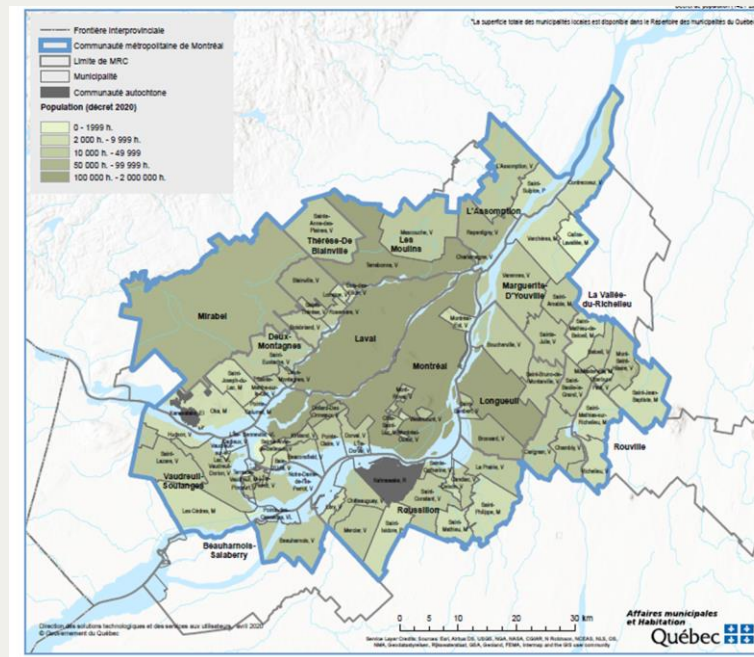

364

DB2.2

L'état des lieux et la gestion des résidus
ultimes

6212-03-124

24 mars
2021

Présentation régionale – regroupement 1

Mandat du BAPE sur l'état des lieux et la gestion des résidus ultimes

Francis Vermette
Directeur aux opérations

RECYC-QUÉBEC
Québec 

Montréal et Laval

Nombre de PGMR en vigueur sur le territoire

1

Particularités

Le territoire des régions de Montréal et Laval est entièrement couvert par le PGMR de la Communauté métropolitaine de Montréal (CMM).

Nombre de lieu(x) d'élimination de matières résiduelles accueillant des ordures ménagères sur le territoire

1

Lanaudière

Nombre de PGMR en vigueur sur le territoire

4

Particularités

Aucune

Nombre de lieu(x) d'élimination de matières résiduelles accueillant des ordures ménagères sur le territoire

1

Laurentides

Nombre de PGMR en vigueur sur le territoire 3

Particularités

PGMR conjoint des MRC d'Antoine-Labelle, des Pays-d'en-Haut et des Laurentides

Nombre de lieu(x) d'élimination de matières résiduelles accueillant des ordures ménagères sur le territoire 4