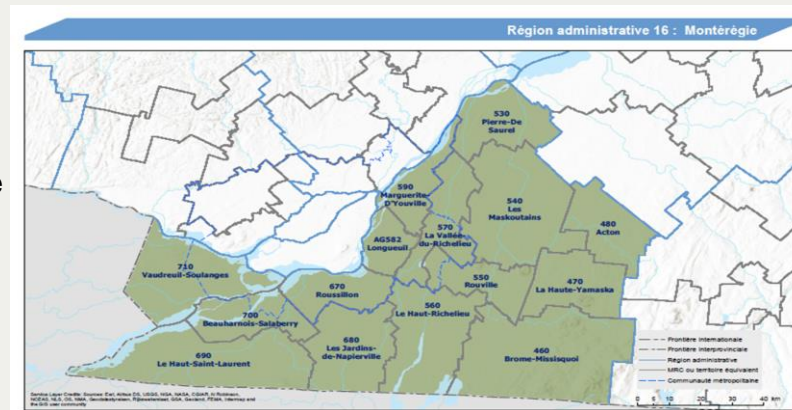

Nombre de lieu(x) d'élimination de matières résiduelles accueillant des ordures ménagères sur le territoire

1

Lanaudière

Nombre de PGMR en vigueur sur le territoire

4

Particularités

Aucune

Nombre de lieu(x) d'élimination de matières résiduelles accueillant des ordures ménagères sur le territoire

1

Laurentides

Nombre de PGMR en vigueur sur le territoire 3

Particularités

PGMR conjoint des MRC d'Antoine-Labelle, des Pays-d'en-Haut et des Laurentides

Nombre de lieu(x) d'élimination de matières résiduelles accueillant des ordures ménagères sur le territoire 4

Montérégie

Nombre de PGMR en vigueur sur le territoire

12

Particularités

PGMR conjoint des MRC d'Acton et des Maskoutains

La MRC de Roussillon, la MRC de Marguerite-D'Youville et l'agglomération de Longueuil sont couvertes en totalité par le PGMR de la CMM.

Les MRC de Vaudreuil-Soulanges, de Rouville, de la Vallée-du-Richelieu et de Beauharnois-Salaberry sont partiellement couvertes par le PGMR de la CMM.

La réserve de Kahnawake est visée par son propre PGMR.