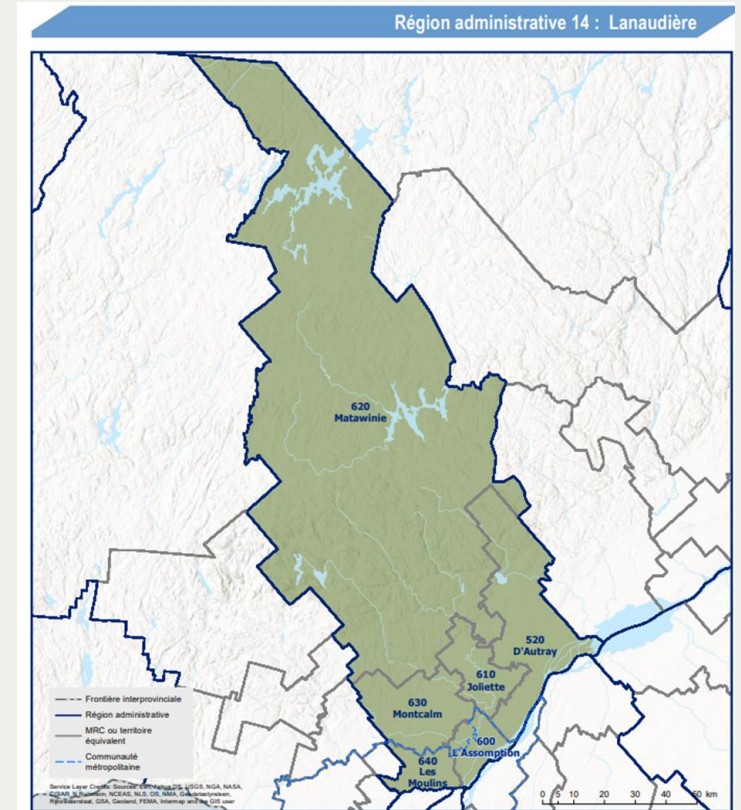

RECYC-QUÉBEC
Québec 

Montréal et Laval

Nombre de PGMR en vigueur sur le territoire

1

Particularités

Le territoire des régions de Montréal et Laval est entièrement couvert par le PGMR de la Communauté métropolitaine de Montréal (CMM).

Nombre de lieu(x) d'élimination de matières résiduelles accueillant des ordures ménagères sur le territoire

1

Lanaudière

Nombre de PGMR en vigueur sur le territoire

4

Particularités

Aucune

Nombre de lieu(x) d'élimination de matières résiduelles accueillant des ordures ménagères sur le territoire

1

Laurentides

Nombre de PGMR en vigueur sur le territoire 3

Particularités

PGMR conjoint des MRC d'Antoine-Labelle, des Pays-d'en-Haut et des Laurentides

Nombre de lieu(x) d'élimination de matières résiduelles accueillant des ordures ménagères sur le territoire 4

Montérégie

Nombre de PGMR en vigueur sur le territoire

12

Particularités

PGMR conjoint des MRC d'Acton et des Maskoutains

La MRC de Roussillon, la MRC de Marguerite-D'Youville et l'agglomération de Longueuil sont couvertes en totalité par le PGMR de la CMM.