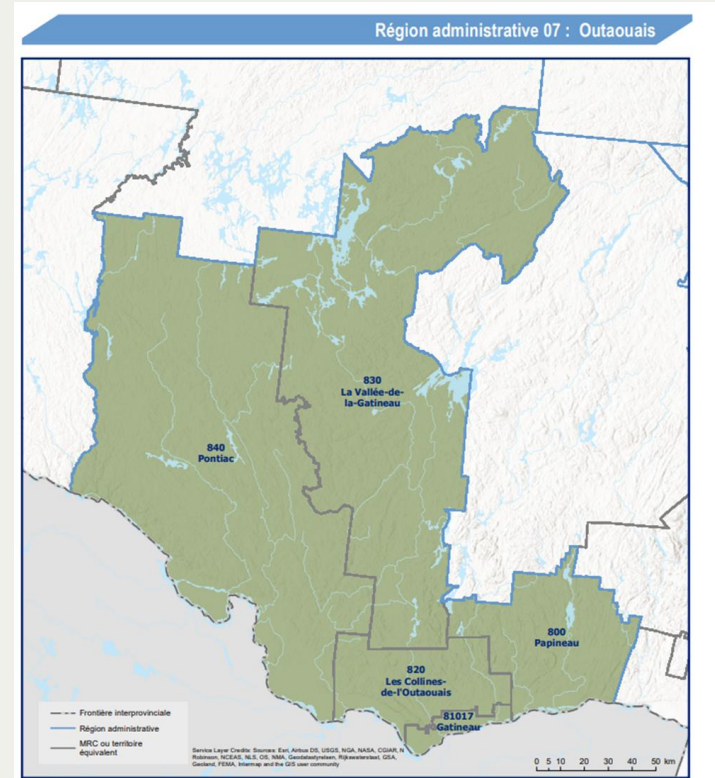

Outaouais

Nombre de PGMR en vigueur sur le territoire

5

Particularités

Aucune

Nombre de lieu(x) d'élimination de matières résiduelles accueillant des ordures ménagères sur le territoire

0