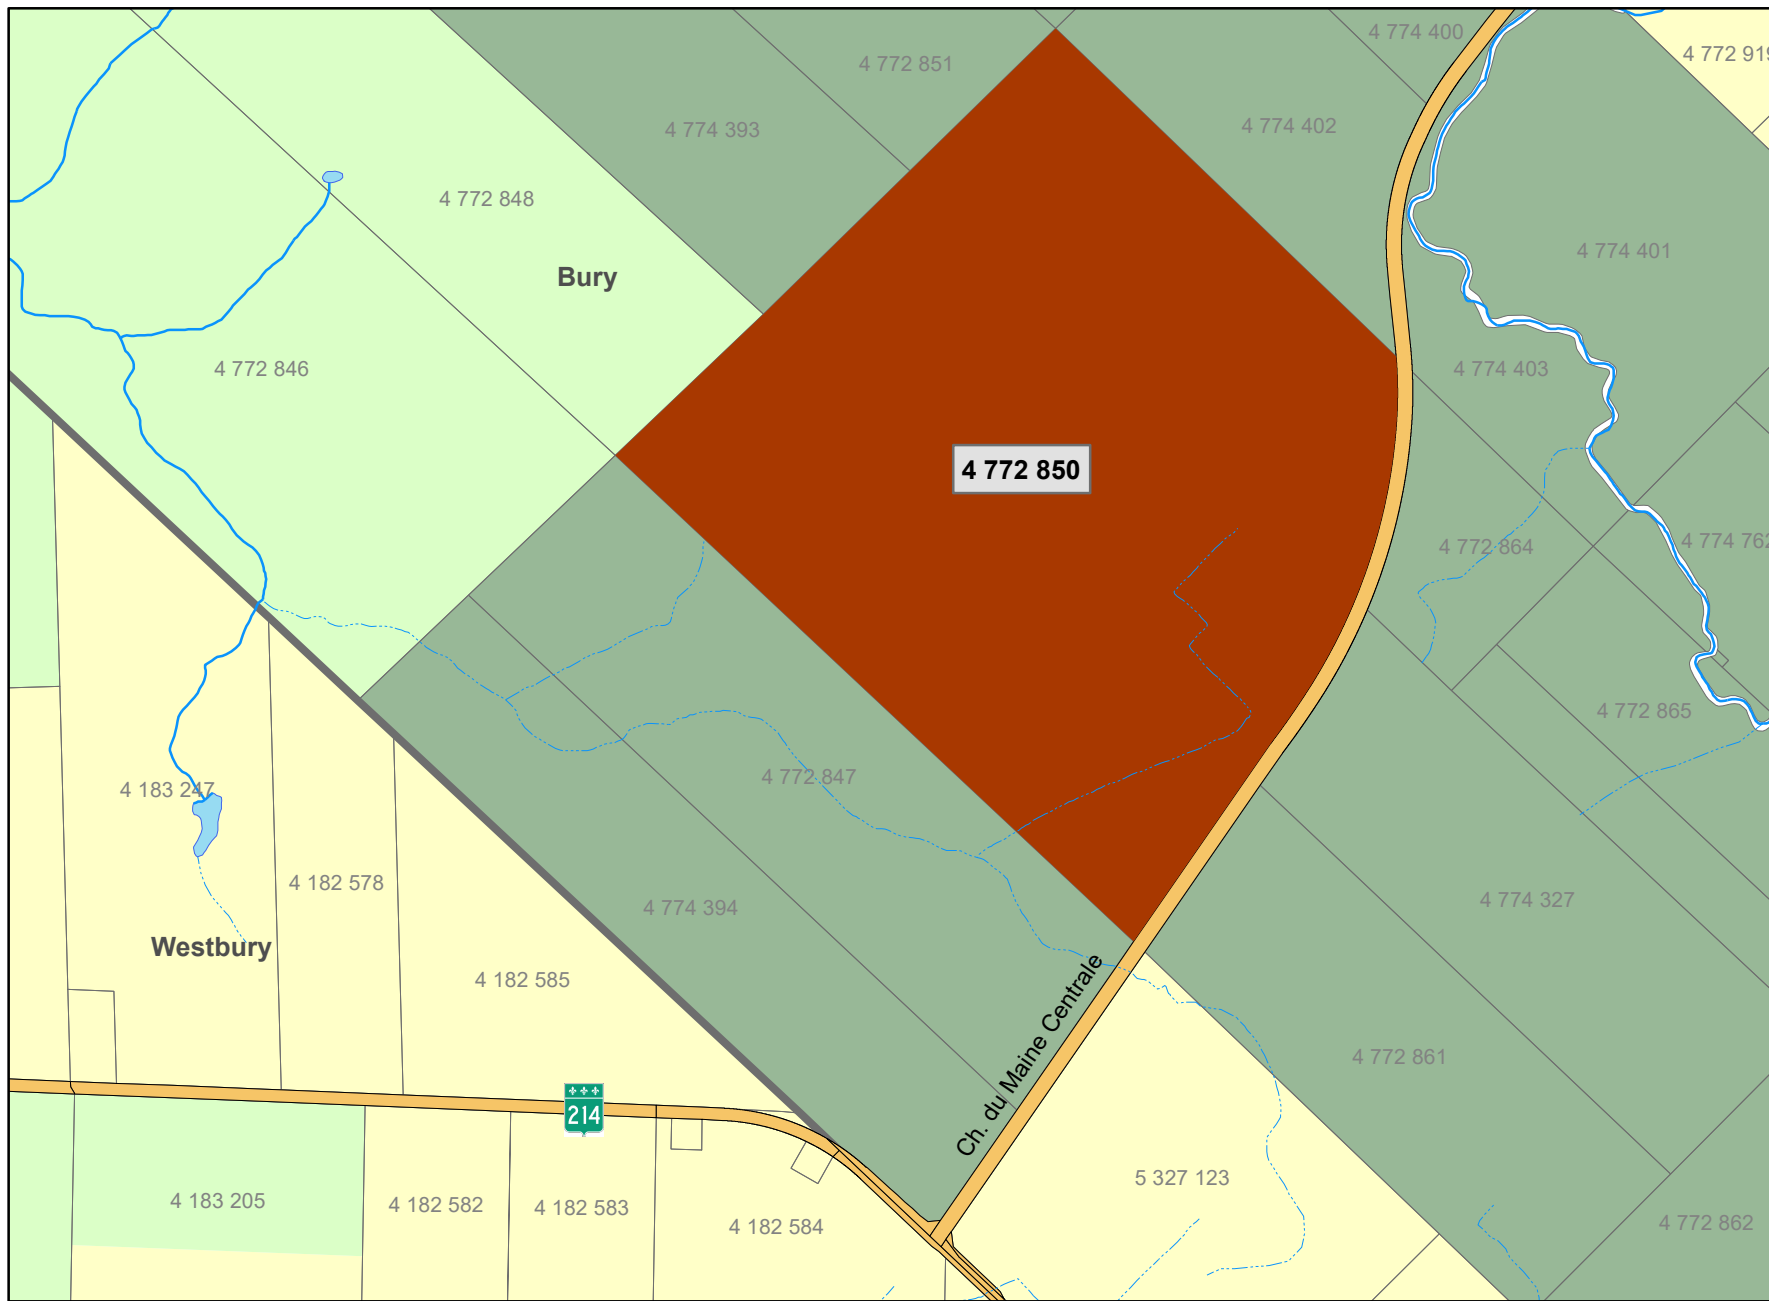

Les Grandes Affectations du territoire de la MRC du Haut-Saint-François (plan 1:65 000)

Création de la nouvelle affectation
 << Centre régional de traitement, de valorisation et de transformation des matières résiduelles >> à même une partie de l'affectation << Forestière >>
 Règlement no 484-19 modifiant le schéma d'aménagement révisé

Annexe 3

Légende

 Délimitation de la nouvelle affectation << Centre régional de traitement, de valorisation et de transformation des matières résiduelles >>

Grandes affectations du territoire

-  Agricole
-  Forestière
-  Rurale
-  Réseau routier
-  Limite municipale
-  Limites de lot
-  Cours d'eau