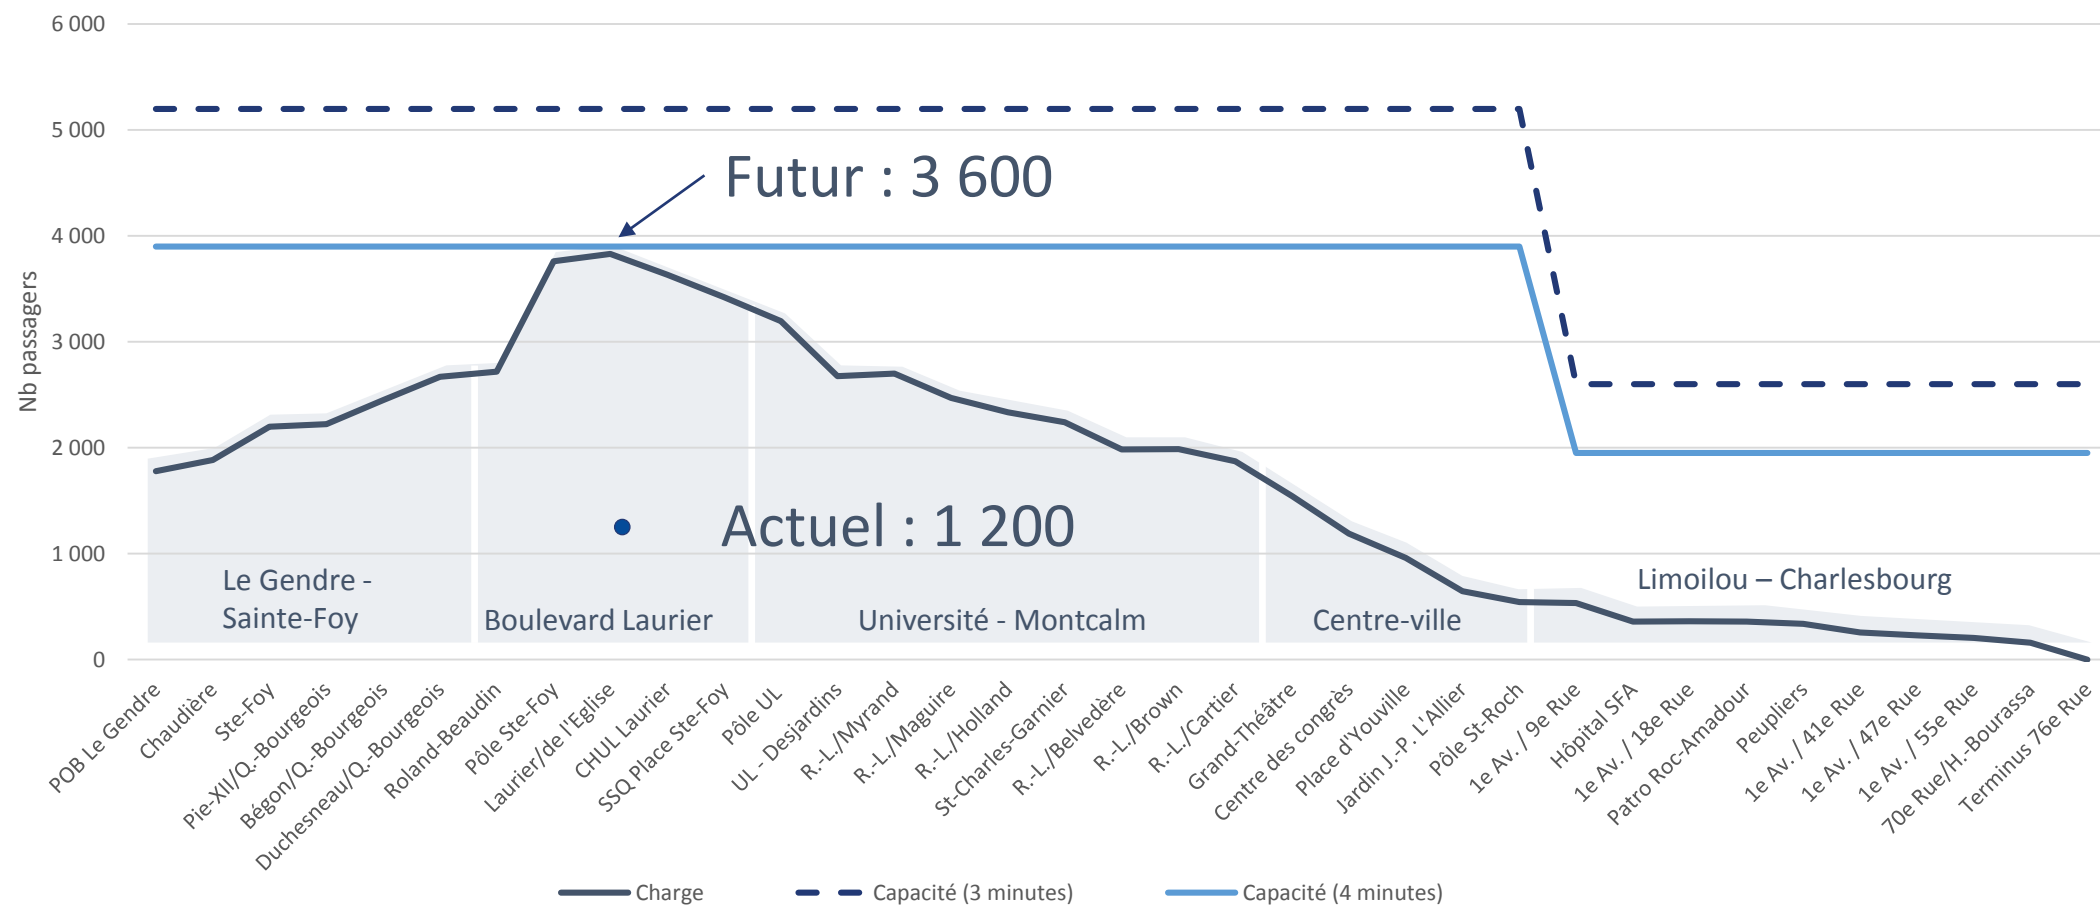

Profil de charge du tramway

Tramway en direction est, à l'heure de pointe du matin (7 h à 8 h)

An 15

Profil de charge du tramway

Tramway en direction ouest, à l'heure de pointe du matin (7 h à 8 h)

An 15