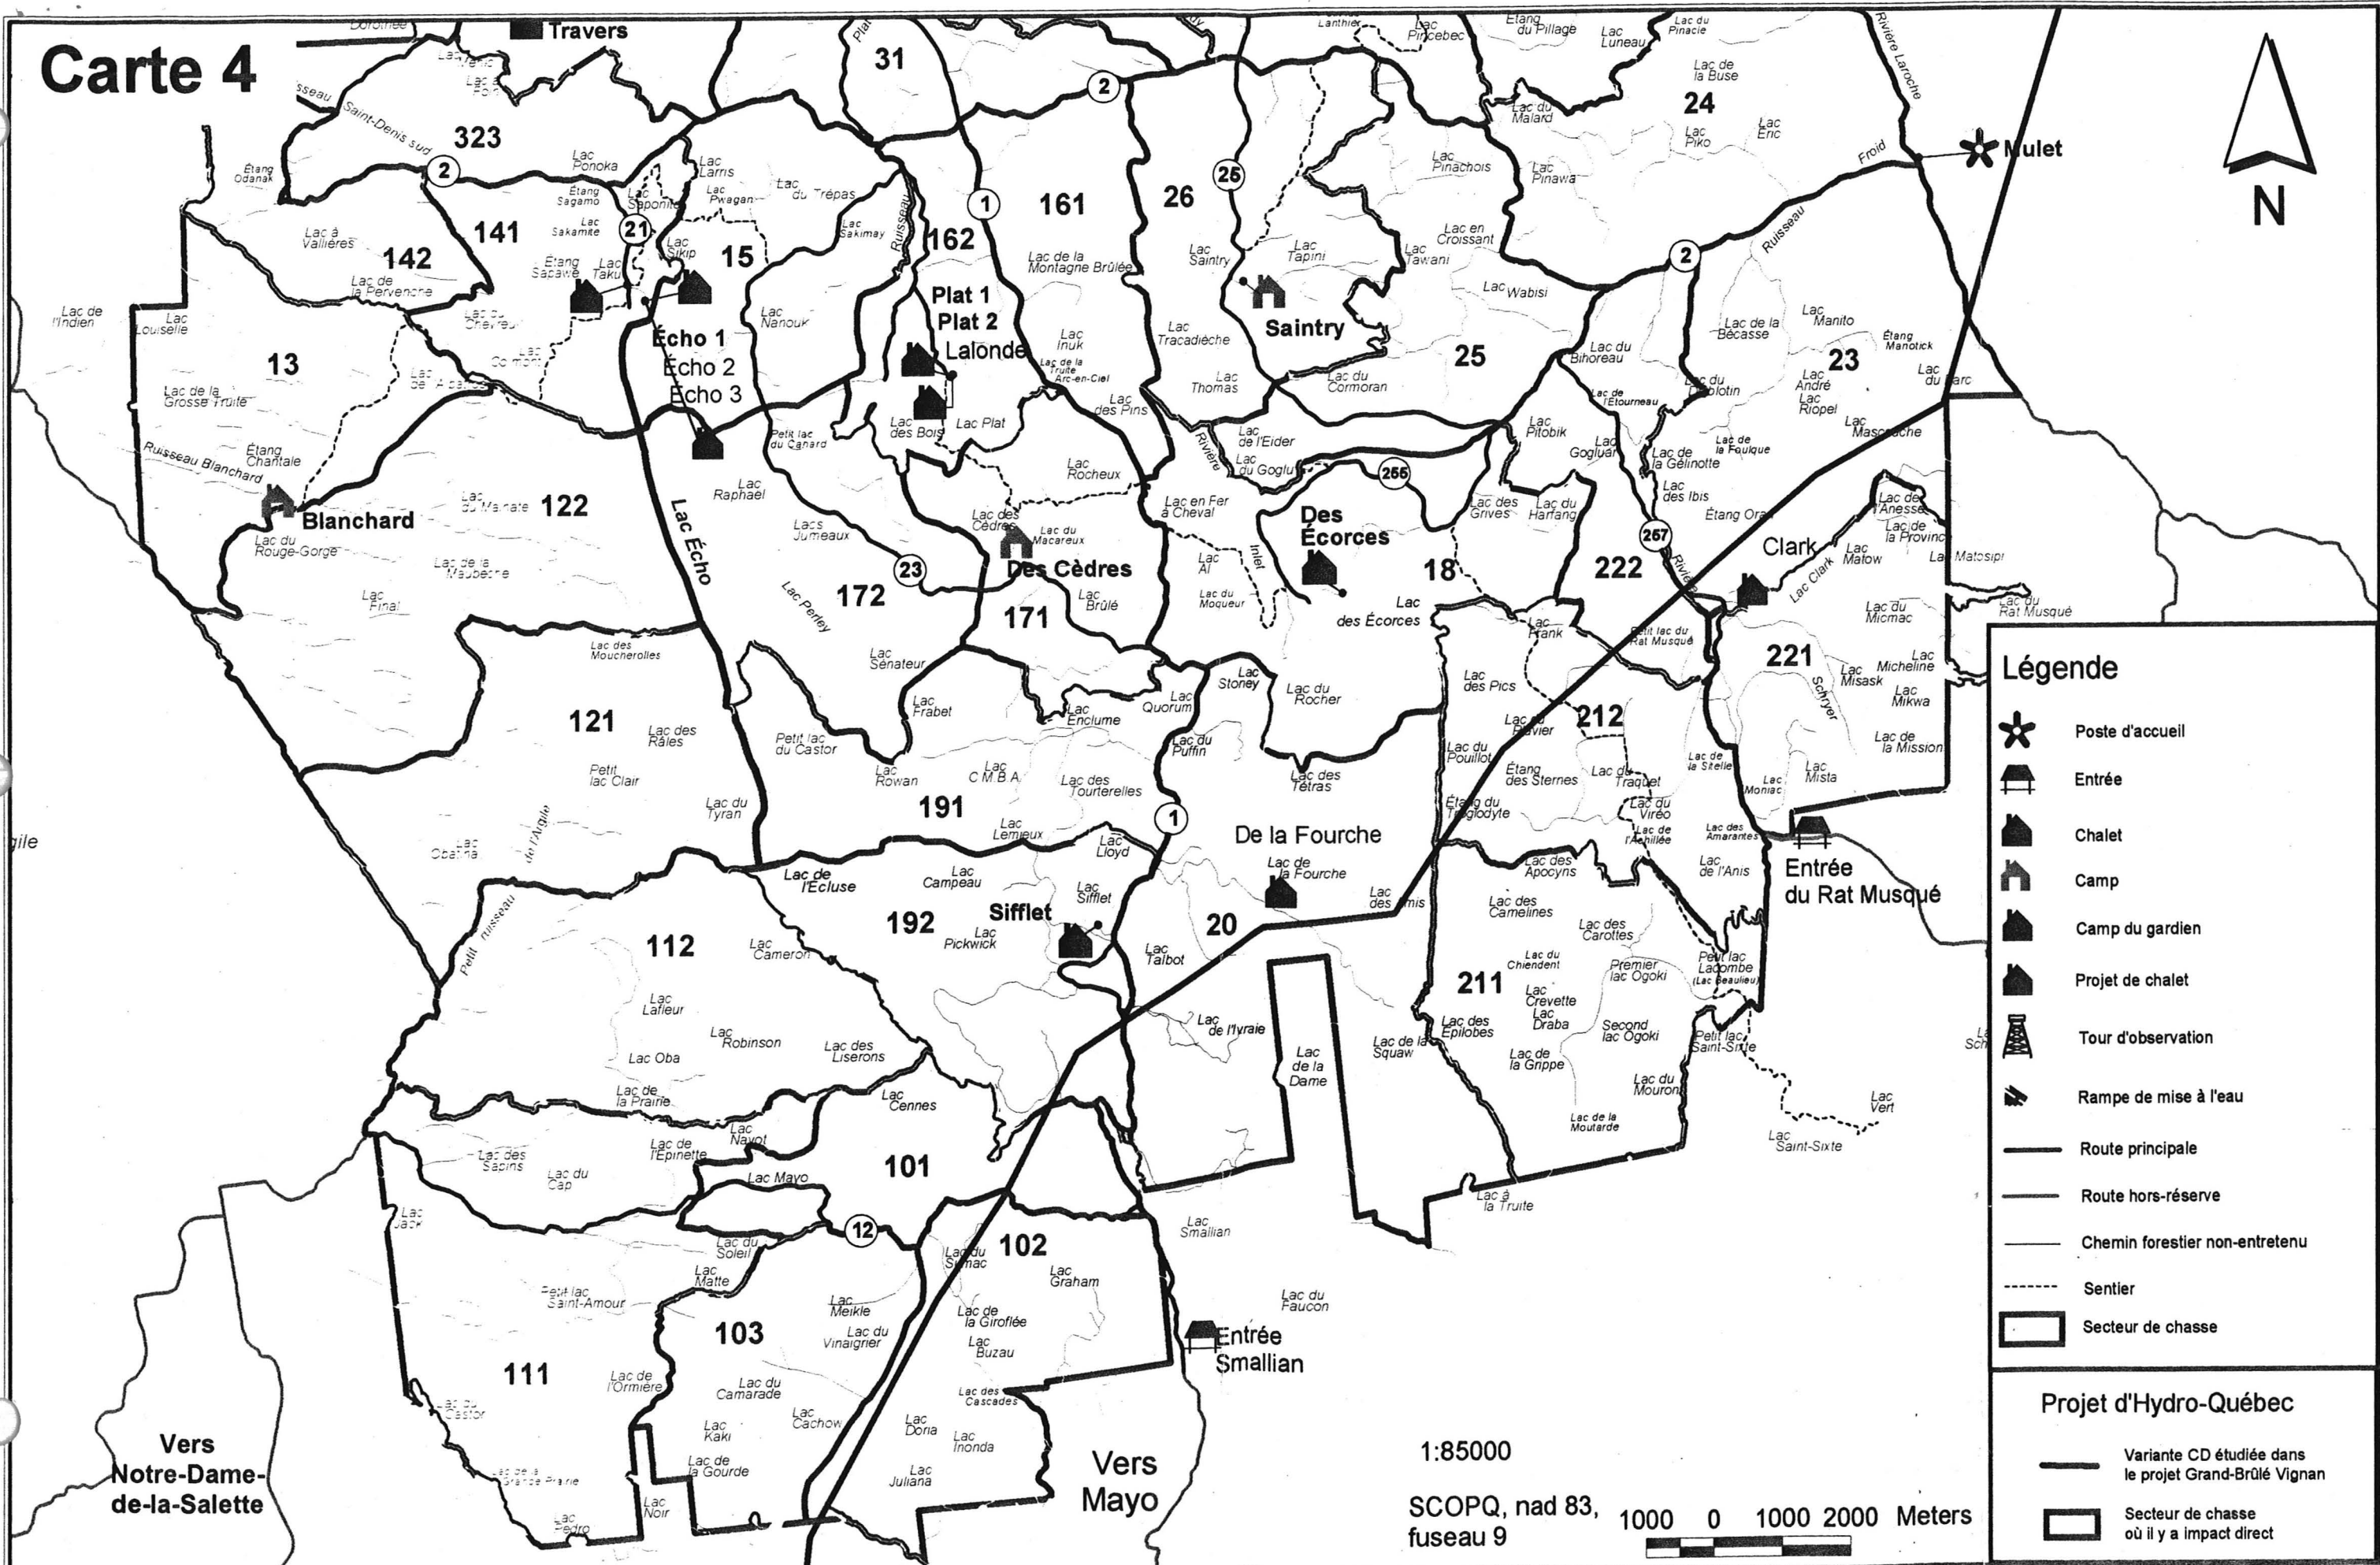

CARTE 4

**IMPACTS DE LA LIGNE À L'ÉGARD
DES SECTEURS DE CHASSE**

Carte 4

Légende

- Poste d'accueil
- Entrée
- Chalet
- Camp
- Camp du gardien
- Projet de chalet
- Tour d'observation
- Rampe de mise à l'eau
- Route principale
- Route hors-réserve
- Chemin forestier non-entretenu
- Sentier
- Secteur de chasse

Projet d'Hydro-Québec

- Variante CD étudiée dans le projet Grand-Brûlé Vignan
- Secteur de chasse où il y a impact direct

1:85000

SCOPQ, nad 83, 1000 0 1000 2000 Meters

Vers Notre-Dame-de-la-Salette

Vers Mayo

Entrée Smallian

Entrée du Rat Musqué

De la Fourche

Sifflet

Des Cèdres

Des Écorces

Saintry

Plat 1
Plat 2
Lalonde

Écho 1
Écho 2
Écho 3

Blanchard

Travers