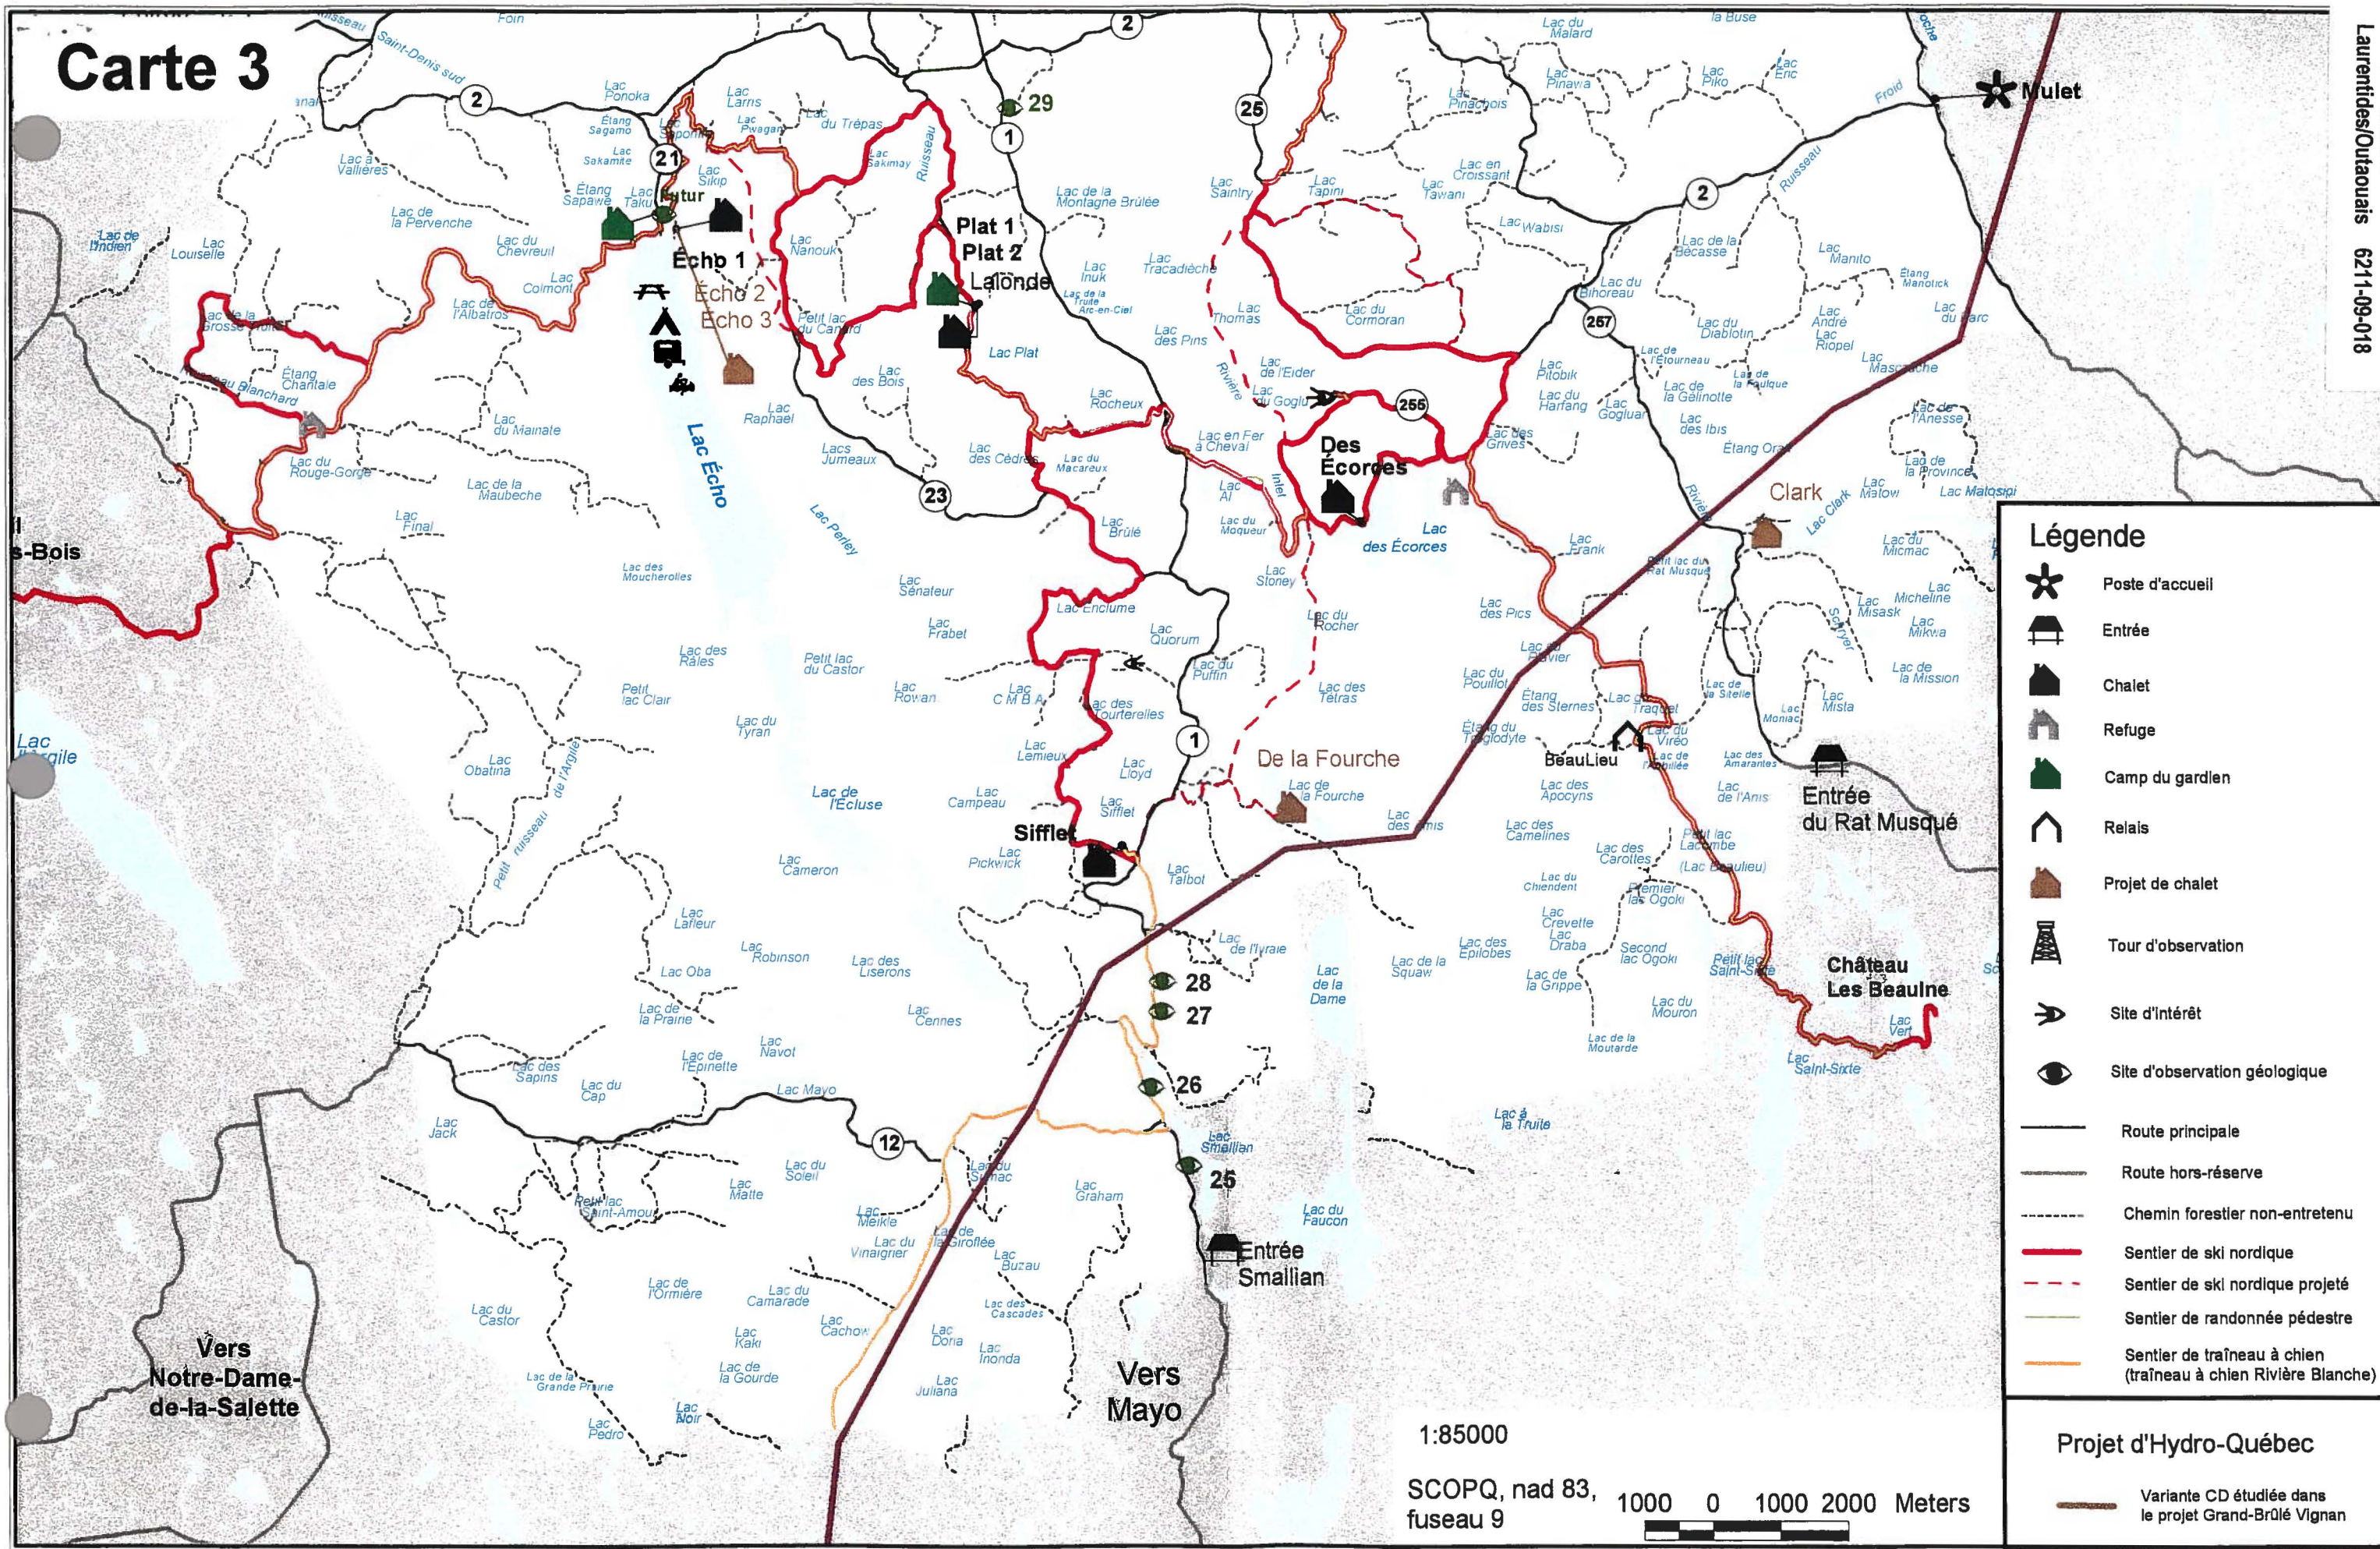

Carte 3

148
Ligne Grand-Brûlé/Vignan à 315 KV
Boucle outaouaise
Laurentides/Outaouais 6211-09-018
DB26.3

- ### Légende
- Poste d'accueil
 - Entrée
 - Chalet
 - Refuge
 - Camp du gardien
 - Relais
 - Projet de chalet
 - Tour d'observation
 - Site d'intérêt
 - Site d'observation géologique
 - Route principale
 - Route hors-réserve
 - Chemin forestier non-entretenu
 - Sentier de ski nordique
 - Sentier de ski nordique projeté
 - Sentier de randonnée pédestre
 - Sentier de traîneau à chien (traîneau à chien Rivière Blanche)

1:85000
SCOPQ, nad 83, fuseau 9
1000 0 1000 2000 Meters

Projet d'Hydro-Québec
 Variante CD étudiée dans le projet Grand-Brûlé Vignan

Vers
Notre-Dame-
de-la-Salette

Vers
Mayo