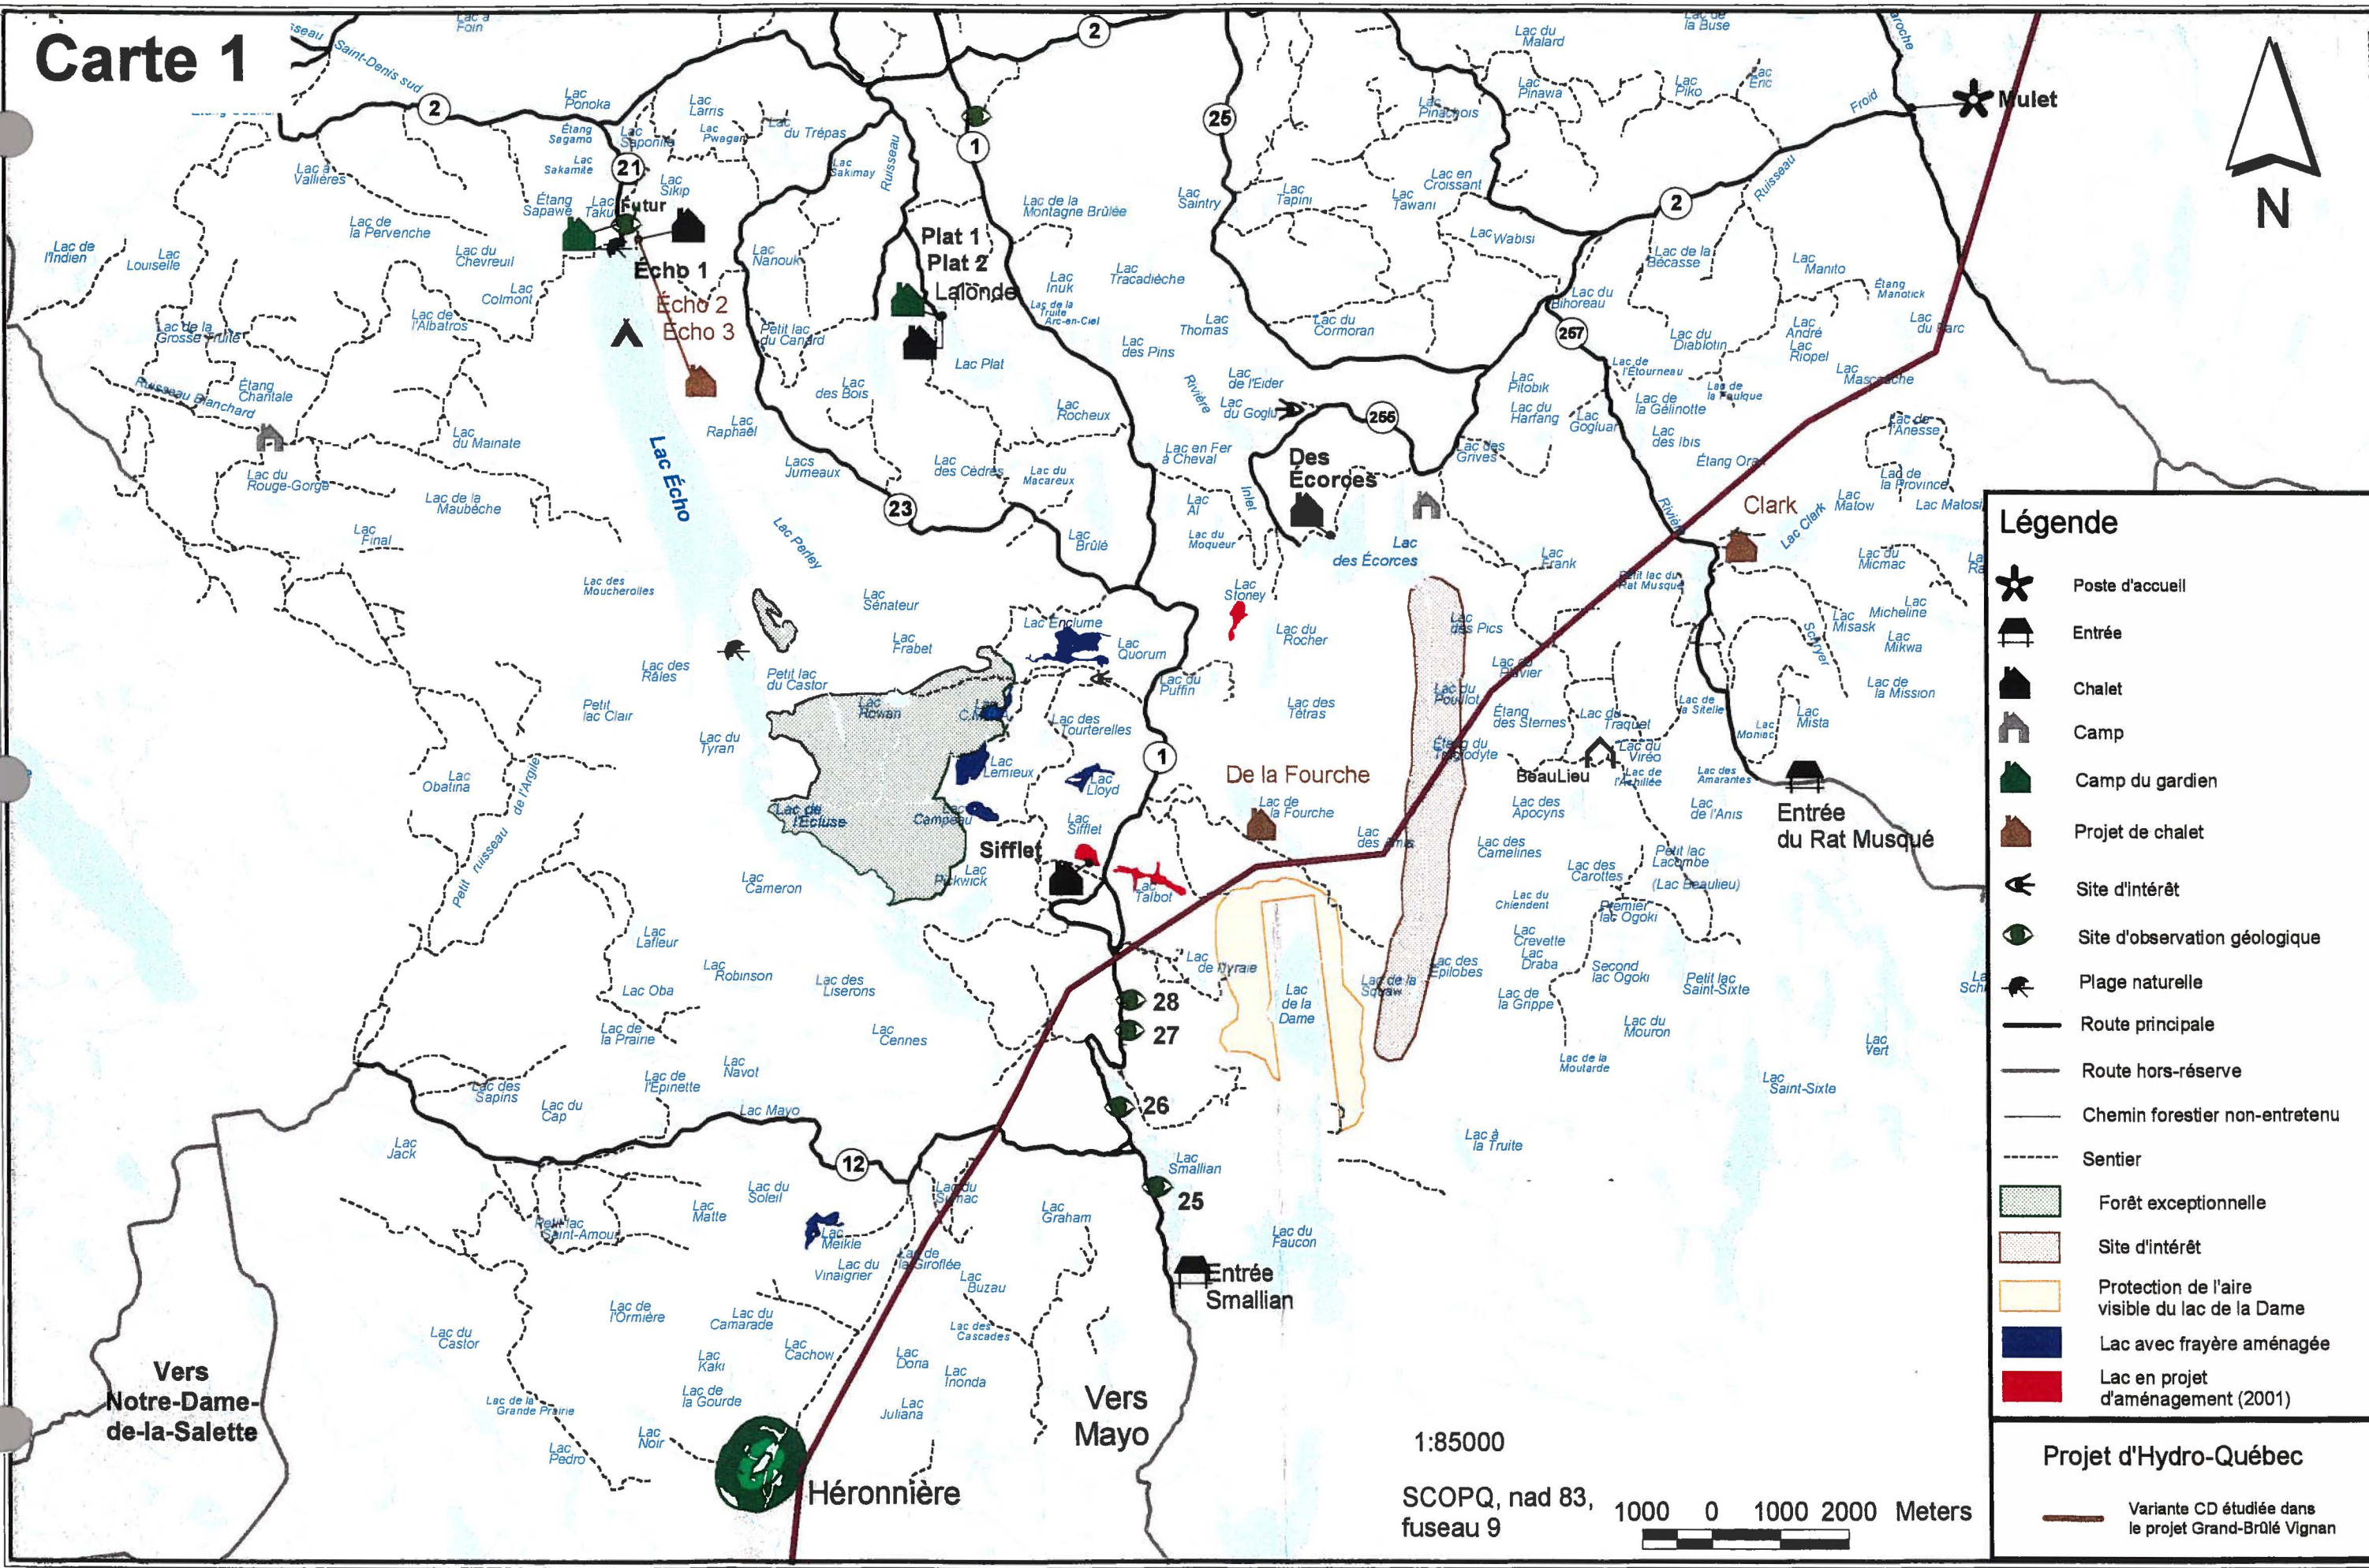

Carte 1

Légende

- Poste d'accueil
- Entrée
- Chalet
- Camp
- Camp du gardien
- Projet de chalet
- Site d'intérêt
- Site d'observation géologique
- Plage naturelle
- Route principale
- Route hors-réserve
- Chemin forestier non-entretenu
- Sentier
- Forêt exceptionnelle
- Site d'intérêt
- Protection de l'aire visible du lac de la Dame
- Lac avec frayère aménagée
- Lac en projet d'aménagement (2001)

1:85000
SCOPQ, nad 83, fuseau 9
1000 0 1000 2000 Meters

Projet d'Hydro-Québec
Variante CD étudiée dans le projet Grand-Brûlé Vignau

Vers Notre-Dame-de-la-Salette

Héronnière

Vers Mayo