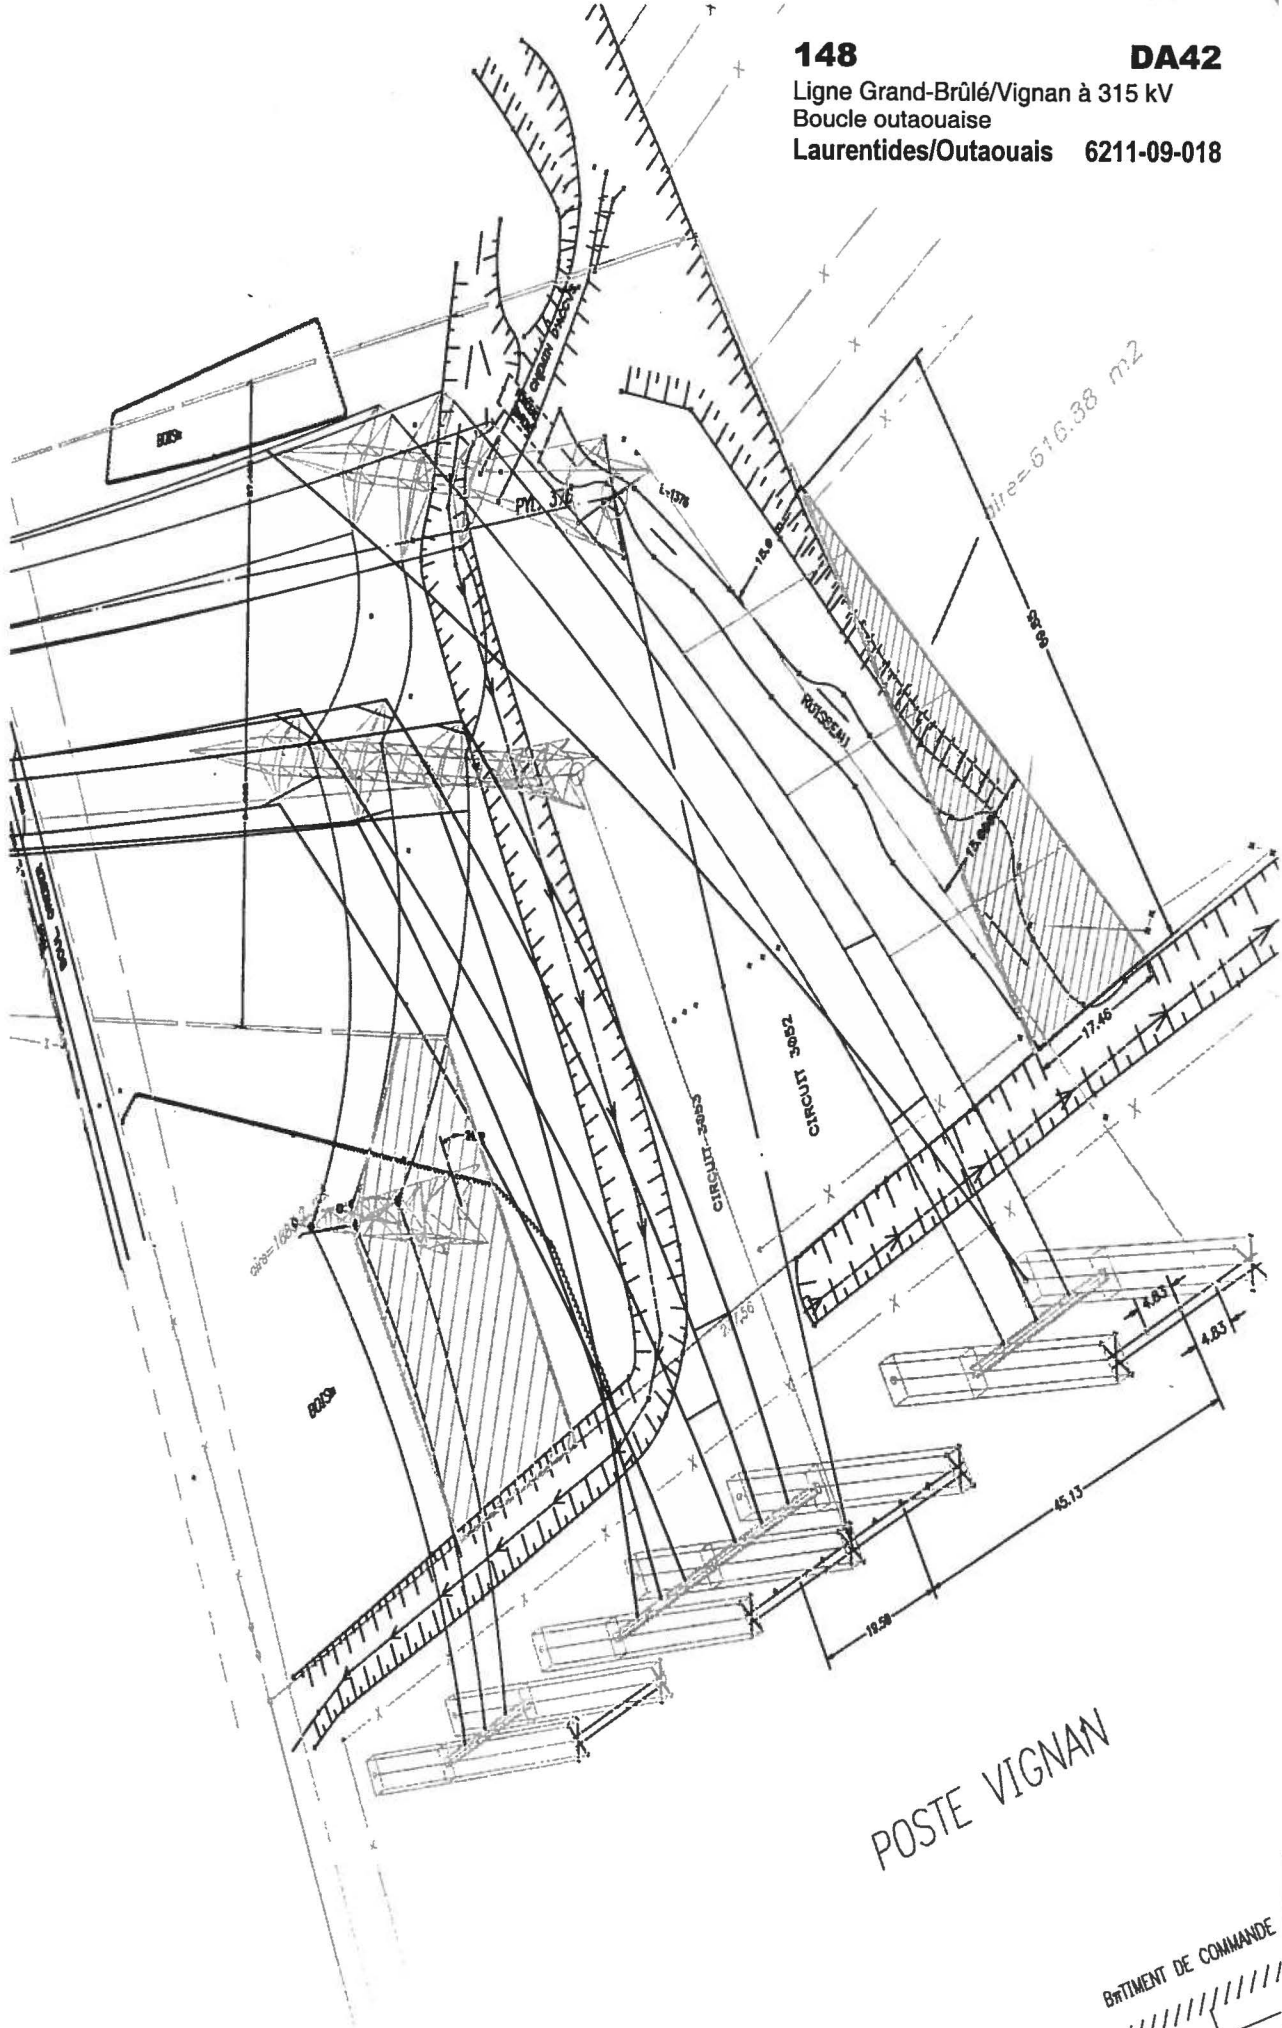

148

DA42

Ligne Grand-Brûlé/Vignan à 315 kV
Boucle outaouaise

Laurentides/Outaouais 6211-09-018

POSTE VIGNAN

BÂTIMENT DE COMMANDE