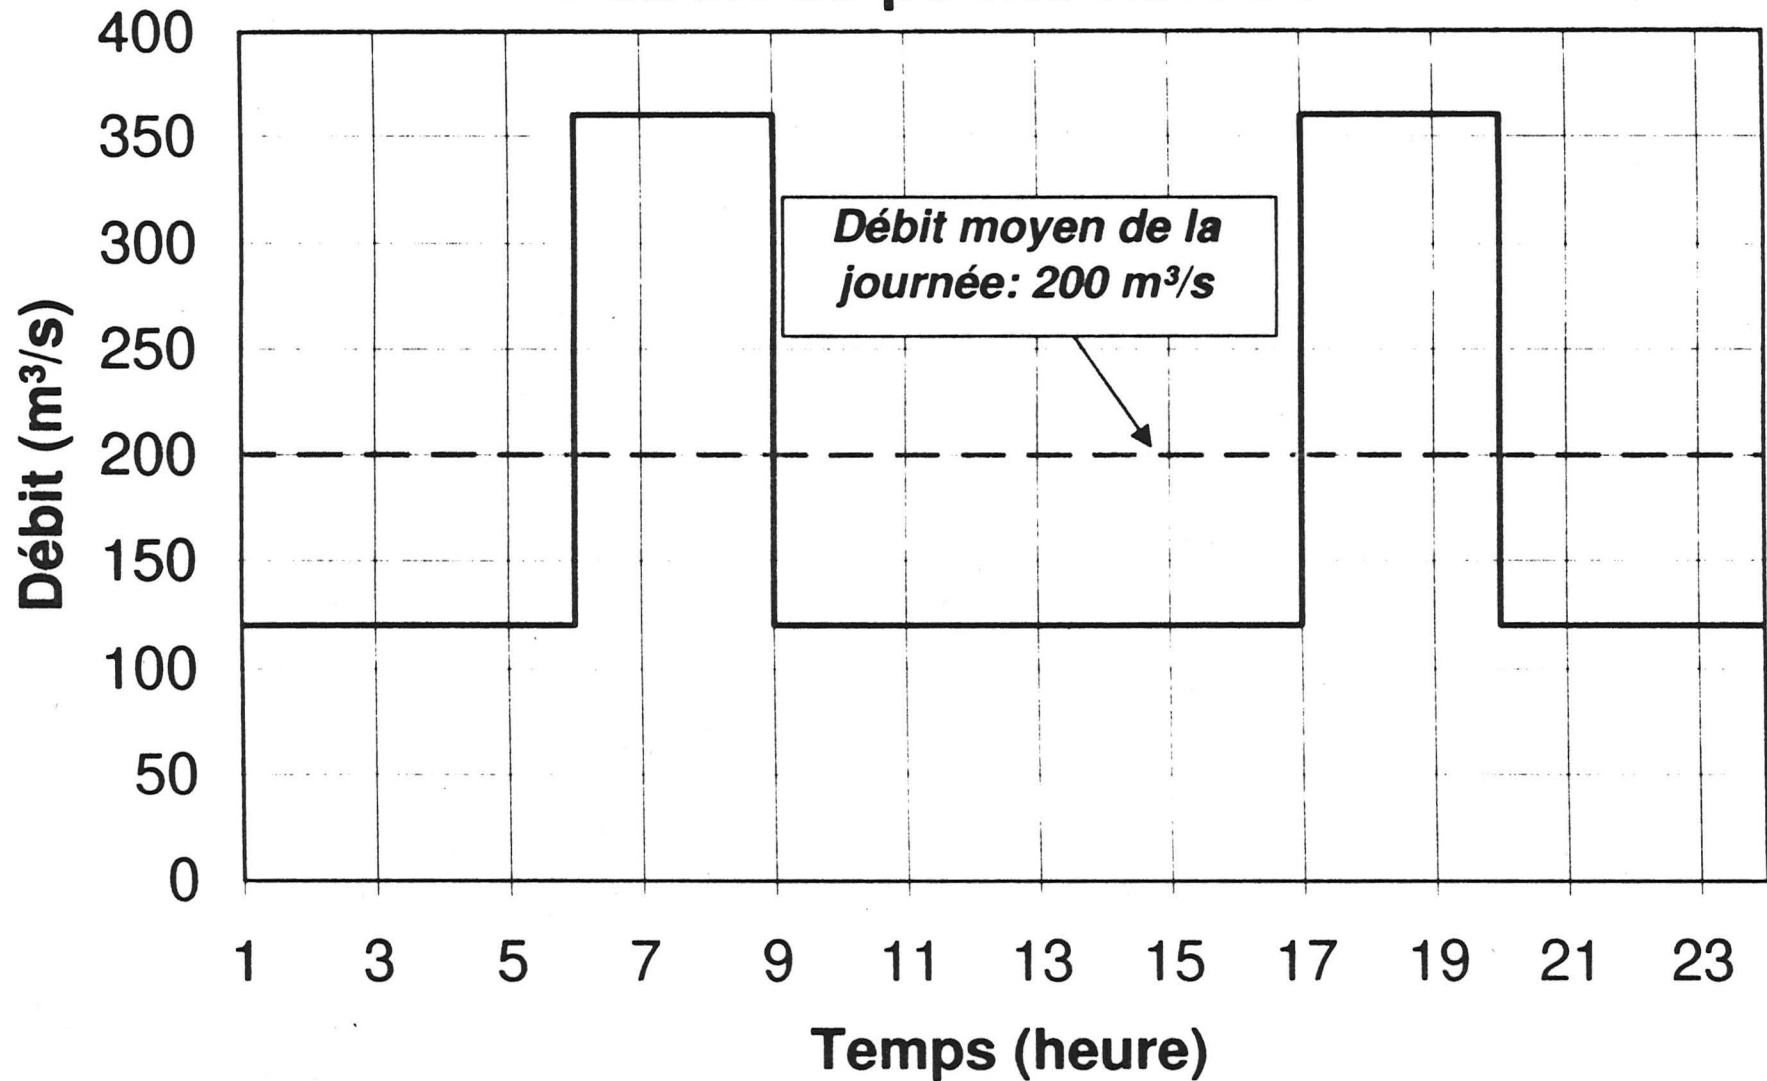

CENTRALE TOULNUSTOUC

Patron de pointe horaire

DA-41