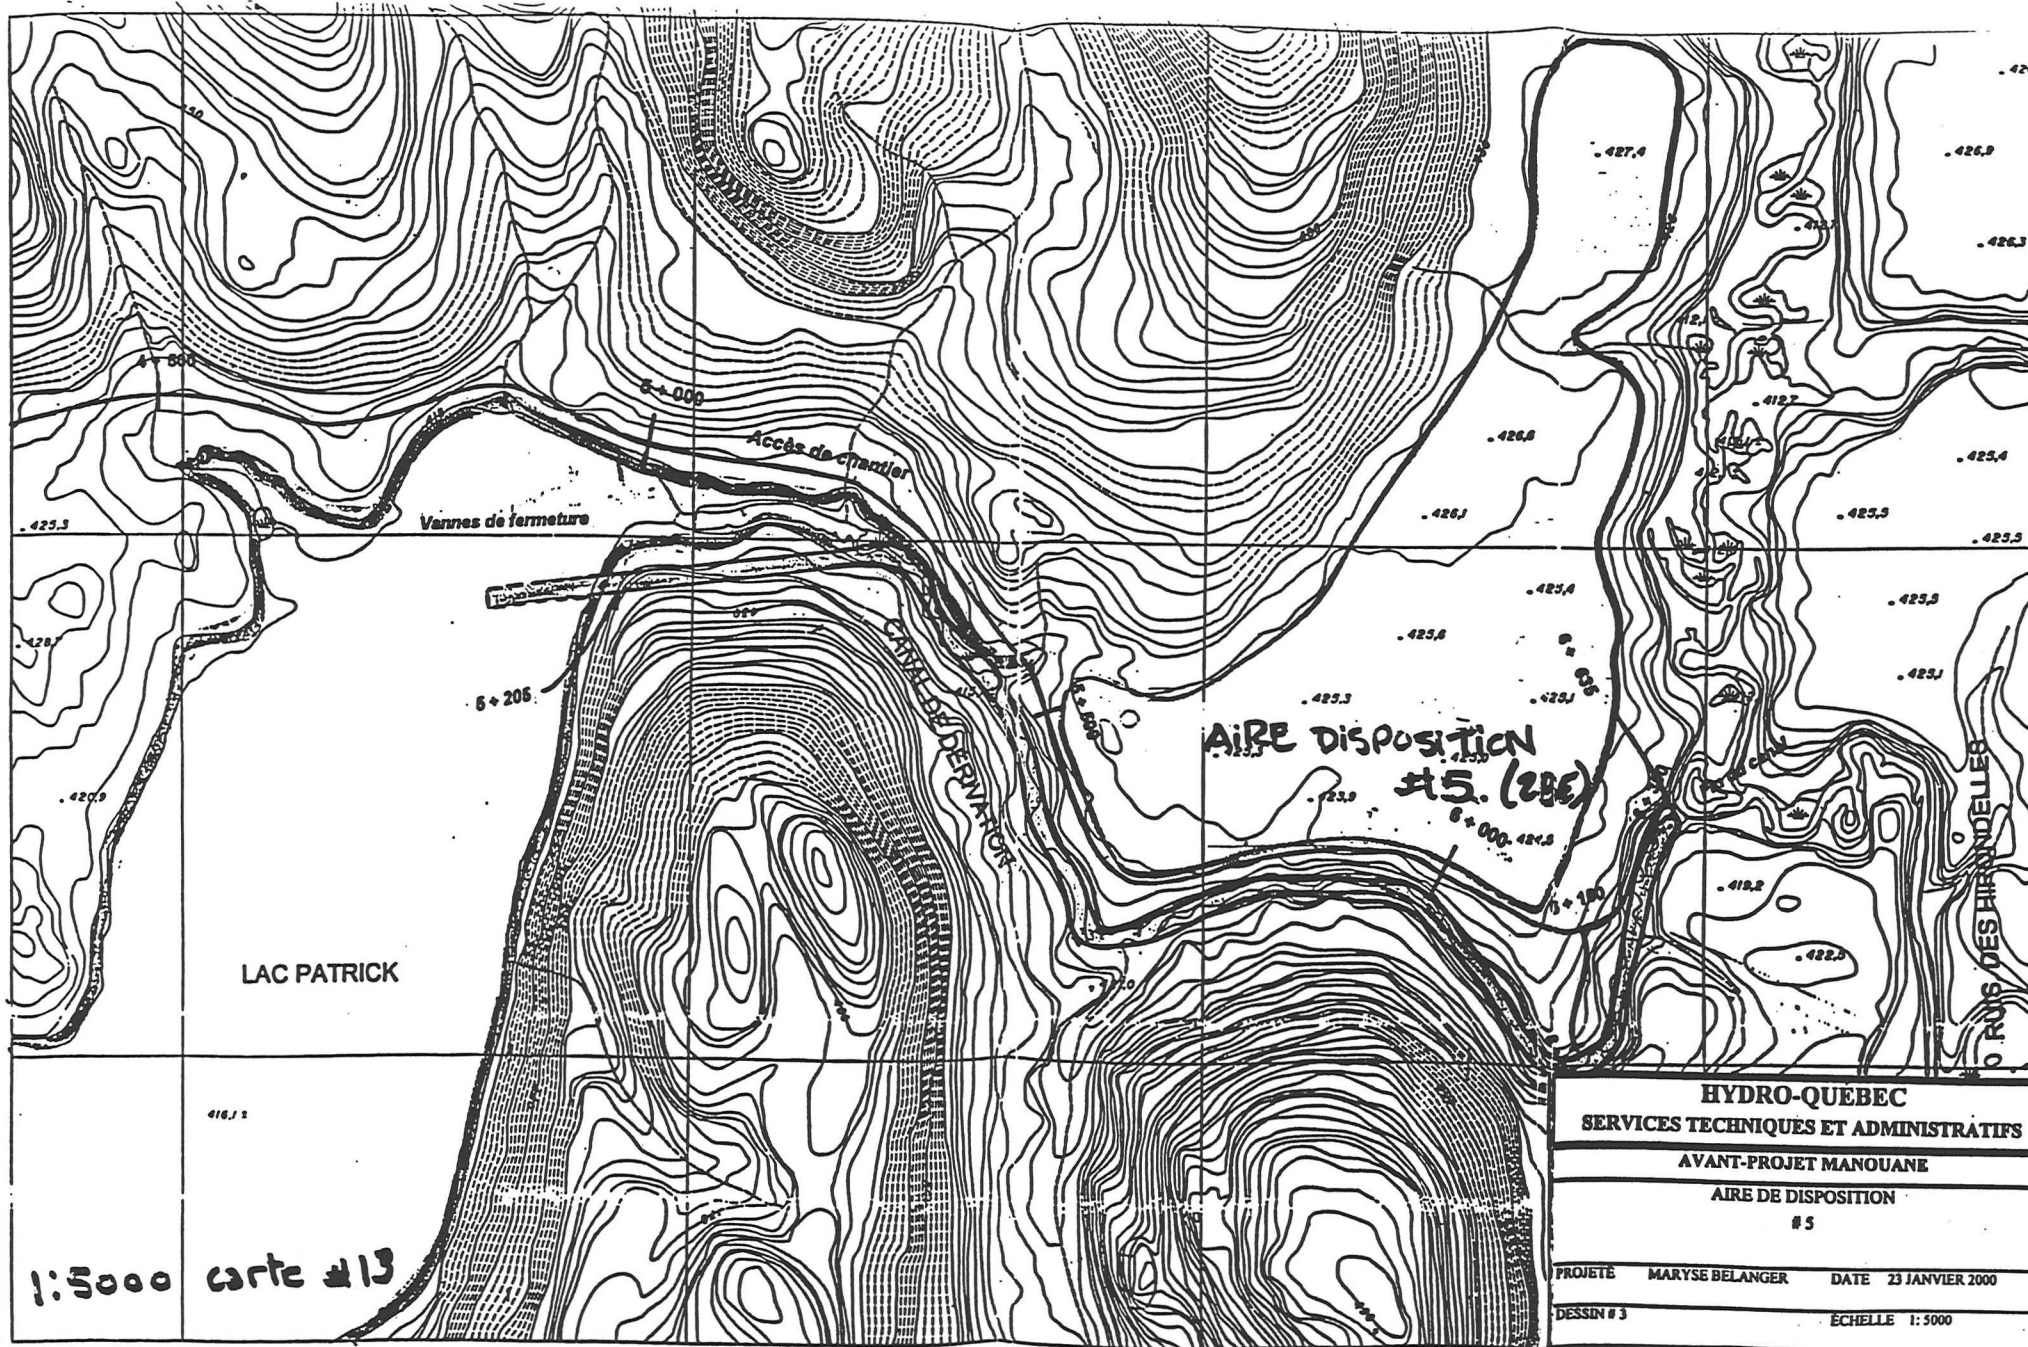

553500 m N.
553500 m N.
553500 m N.

LAC PATRICK

1:5000 carte #13

AIRE DISPOSITION #5 (2BE)

HYDRO-QUÉBEC	
SERVICES TECHNIQUES ET ADMINISTRATIFS	
AVANT-PROJET MANOUANE	
AIRE DE DISPOSITION #5	
PROJETÉ	MARYSE BELANGER
DATE	23 JANVIER 2000
DESSIN # 3	ECHELLE 1:5000

ROUSSEAU DES HIRANDELLES