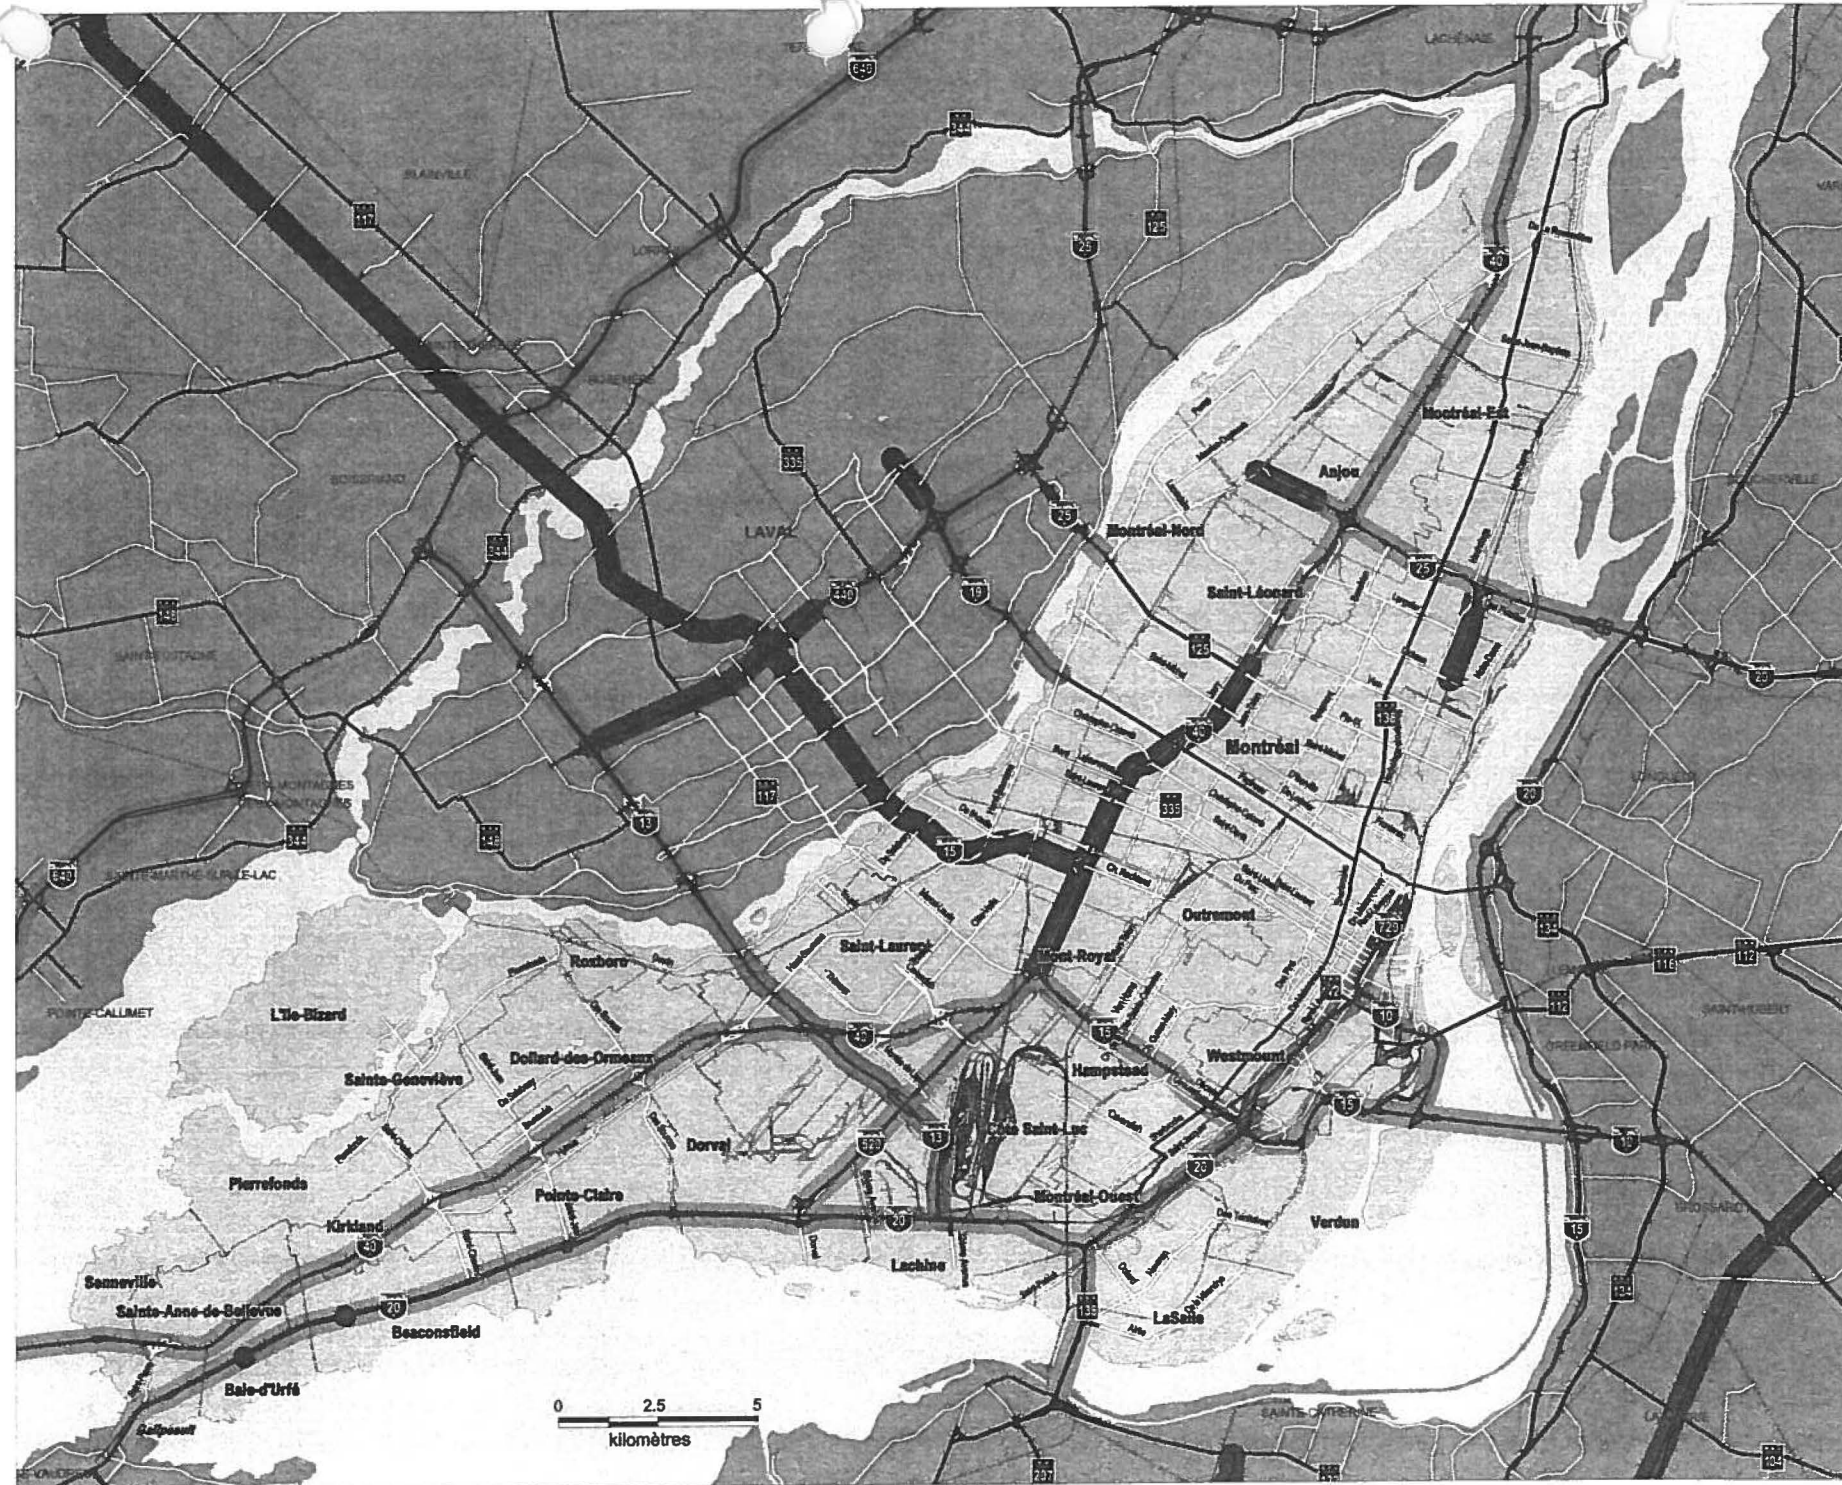

**DÉVELOPPEMENT
RÉSEAU AUTOROUTIER
RÉGION DE MONTRÉAL**

Année de construction

-  Avant 1961
-  entre 1961 et 1971
-  entre 1971 et 1981
-  entre 1981 et 1991
-  après 1991

Service des inventaires et du Plan
Source : Géobase de la CUM
Service de la cartographie
SIP