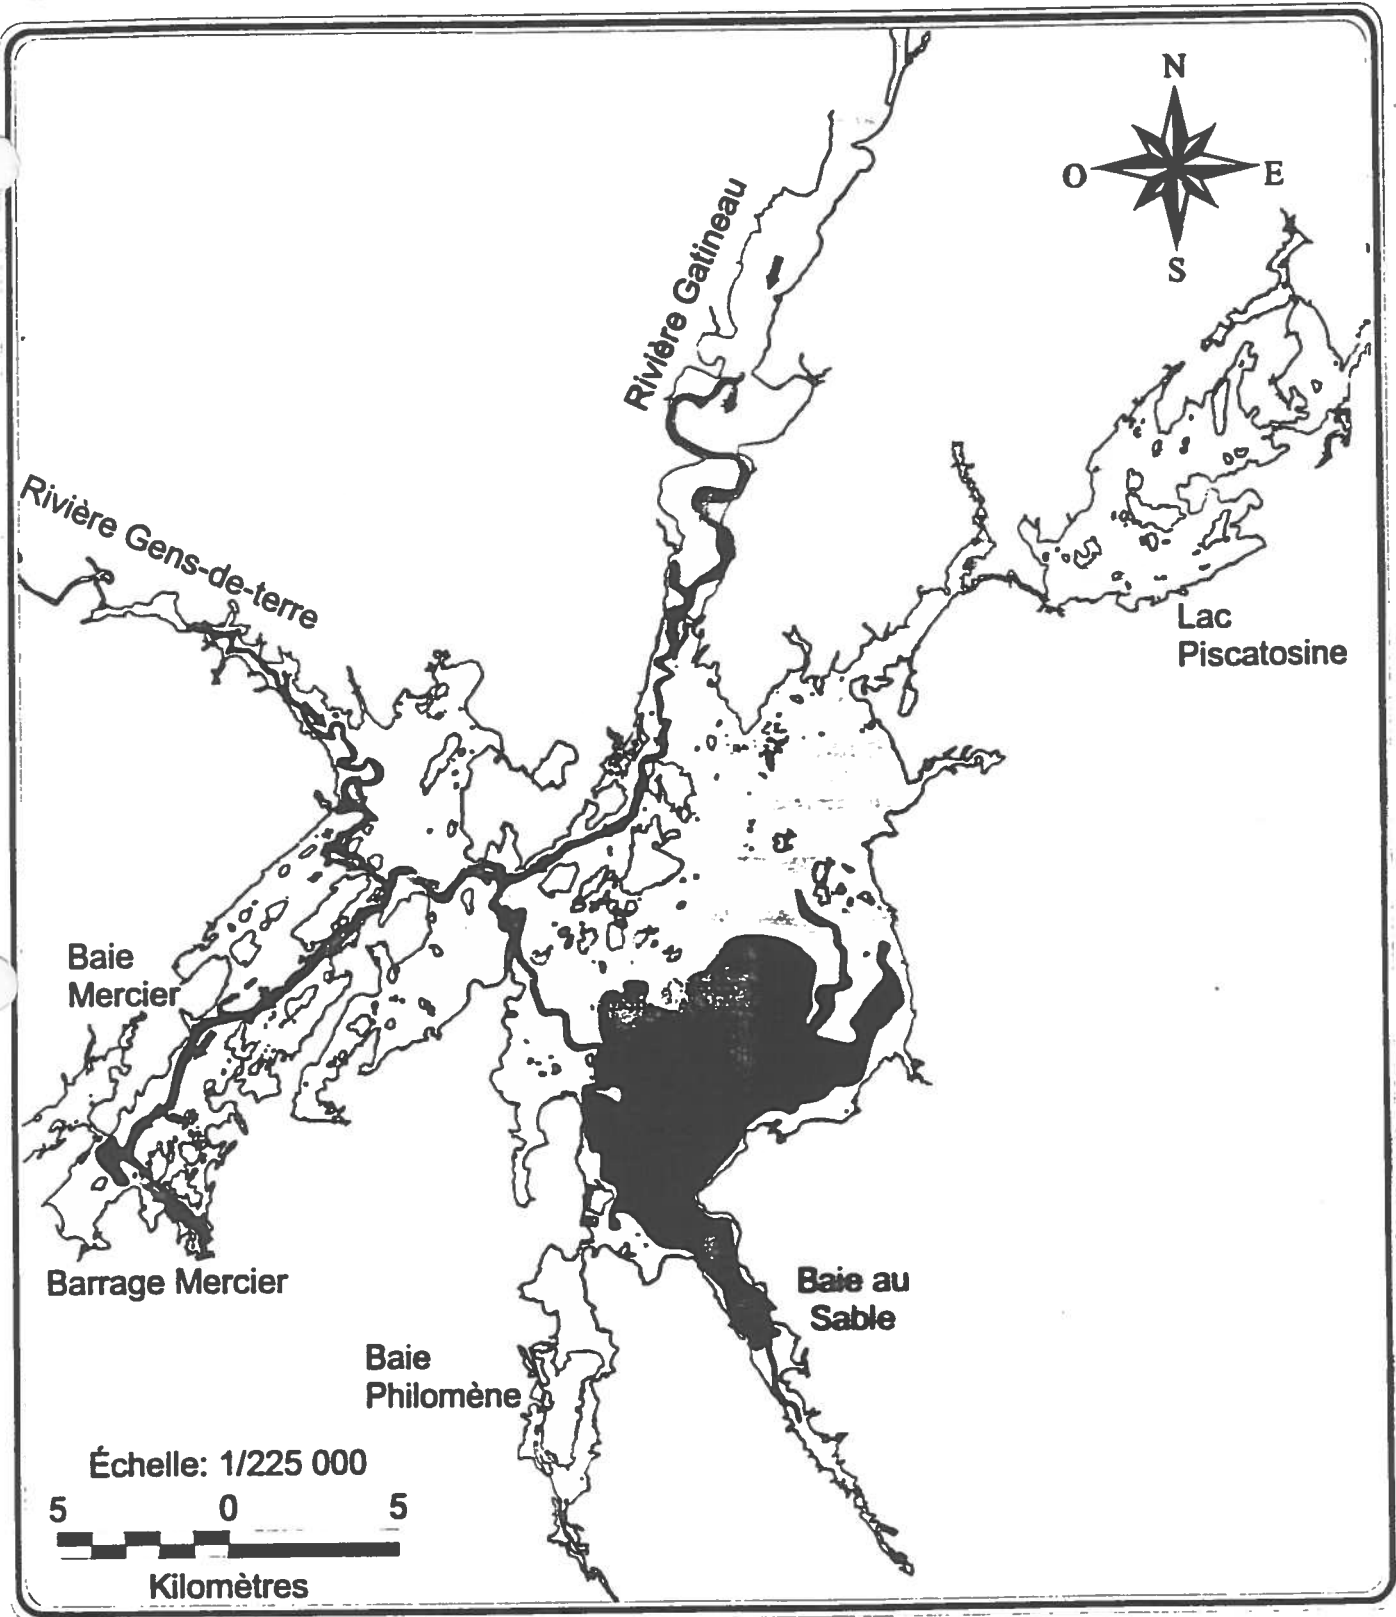

**ANNEXE 1. Plans d'eau qui présentent du Touladi, de l'omble de fontaine et/ou de l'omble chevalier et qui pourraient être envahis par la ouananiche si elle était introduite dans le réservoir Baskatong**

<b>Nom du lac</b>	<b>Territoire</b>
Bitobi	Libre
Roddick	Libre
Blue Sea	Libre
Hibou	Zec Pontiac
Mooney	Zec Pontiac
Moore	Zec Pontiac
Pythonga	Zec Pontiac
Désert	Zec Bras-Coupé-Désert
Rond	Zec Bras-Coupé-Désert
Pont (du)	Zec Bras-Coupé-Désert
Croche	Zec Bras-Coupé-Désert
Gagamo	Zec Bras-Coupé-Désert
Buckshot	Réserve faunique La Vérendrye
Kellog	Réserve faunique La Vérendrye
Aimbault	Réserve faunique La Vérendrye
Petit Bark	Réserve faunique La Vérendrye
Savary	Réserve faunique La Vérendrye
Rocher (du)	Réserve faunique La Vérendrye
Embarras	Réserve faunique La Vérendrye
Notawissi	Région des Laurentides

DB  
-20

Figure 6. Schéma de migration des saumoneaux en dévalaison.