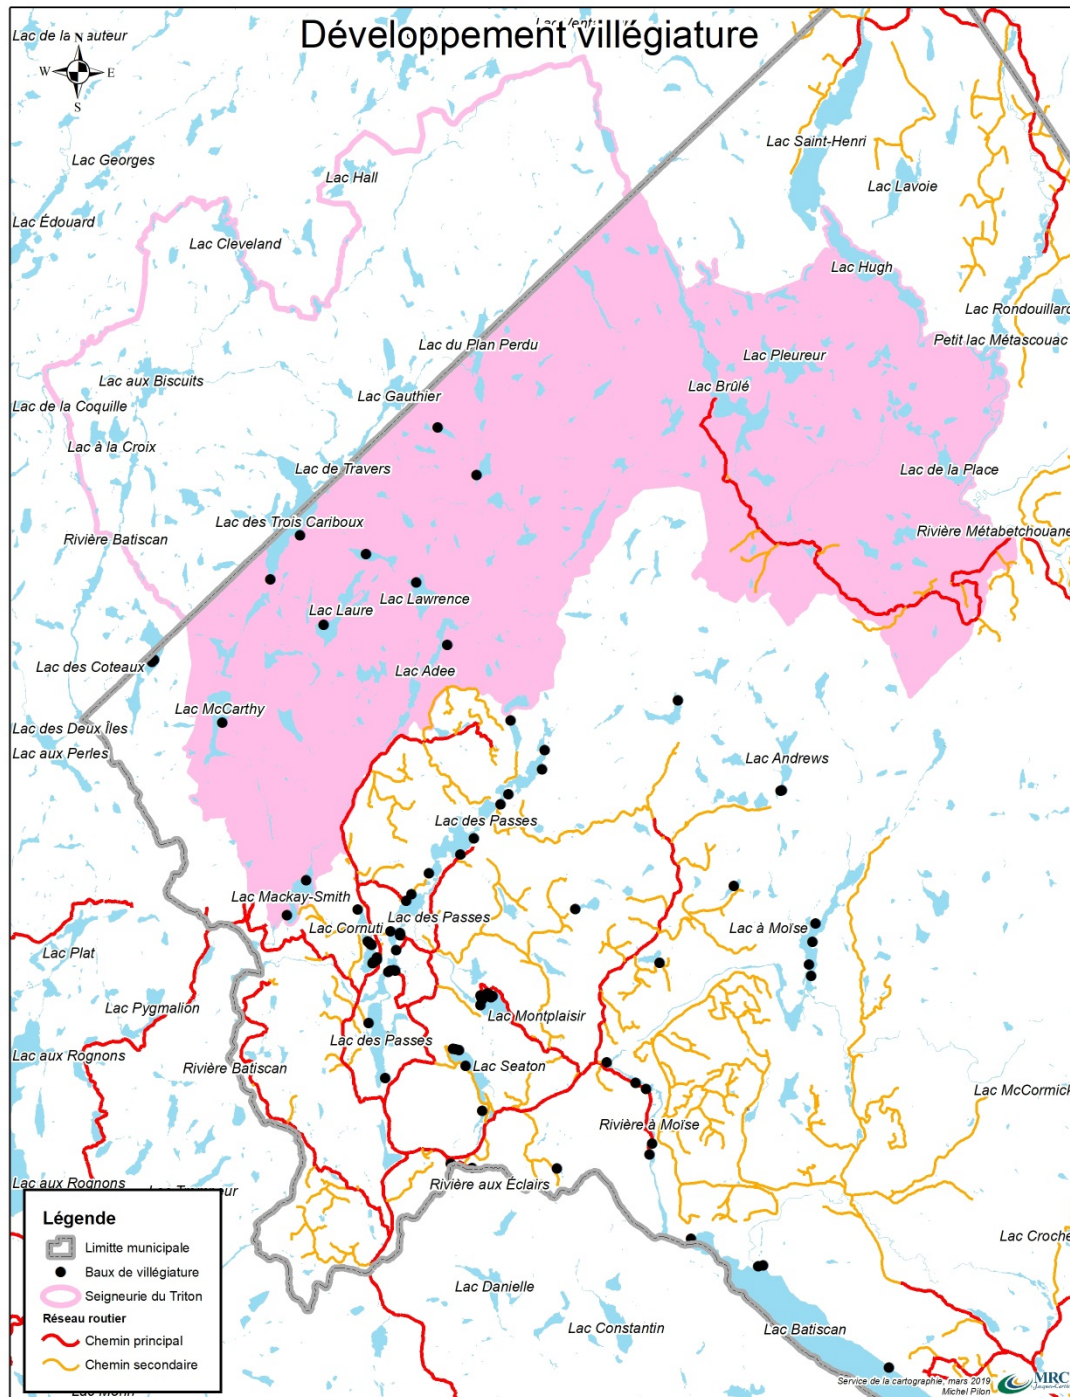

Carte occupation du territoire

348 P NP DM12.1

Projets de douze réserves de biodiversité et d'une réserve aquatique dans la région administrative de la Mauricie

6213-01-005

Mémoire sur la réserve de biodiversité projetée de la Seigneurie-du-Triton

Développement villégiature

Mémoire sur la réserve de biodiversité projetée de la Seigneurie-du-Triton

Mémoire sur la réserve de biodiversité projetée de la Seigneurie-du-Triton

RECOMMANDATIONS

1 **Maintenir l'accessibilité de l'aire protégée à l'ensemble de la population**

3 **Développer de nouvelles voies d'accès au territoire**

4 **Garantir le plein exercice des responsabilités municipales de la MRC sur le territoire**