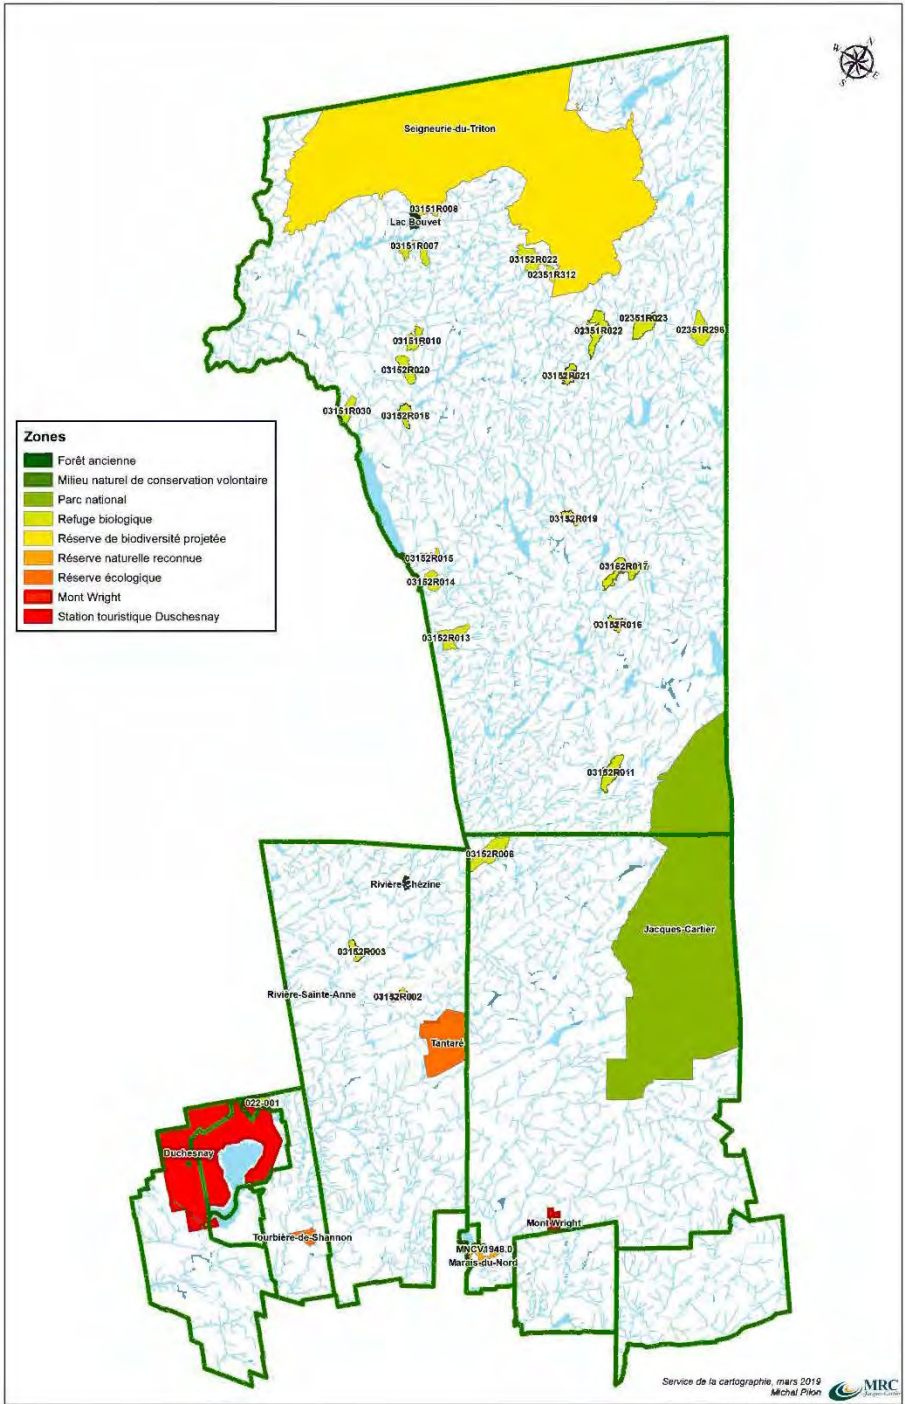

Carte occupation du territoire

348 P NP DM12.1

Projets de douze réserves de biodiversité et d'une réserve aquatique dans la région administrative de la Mauricie

6213-01-005

Mémoire sur la réserve de biodiversité projetée de la Seigneurie-du-Triton

Développement villégiature

Mémoire sur la réserve de biodiversité projetée de la Seigneurie-du-Triton

Mémoire sur la réserve de biodiversité projetée de la Seigneurie-du-Triton

RECOMMANDATIONS

1 **Maintenir l'accessibilité de l'aire protégée à l'ensemble de la population**

2 **Modifier le plan de conversation de façon à autoriser l'implantation de nouveaux baux de villégiature sur la portion située sur notre territoire, incluant l'évaluation de la capacité faunique par le MFFP**

3 **Développer de nouvelles voies d'accès au territoire**

4 **Garantir le plein exercice des responsabilités municipales de la MRC sur le territoire**