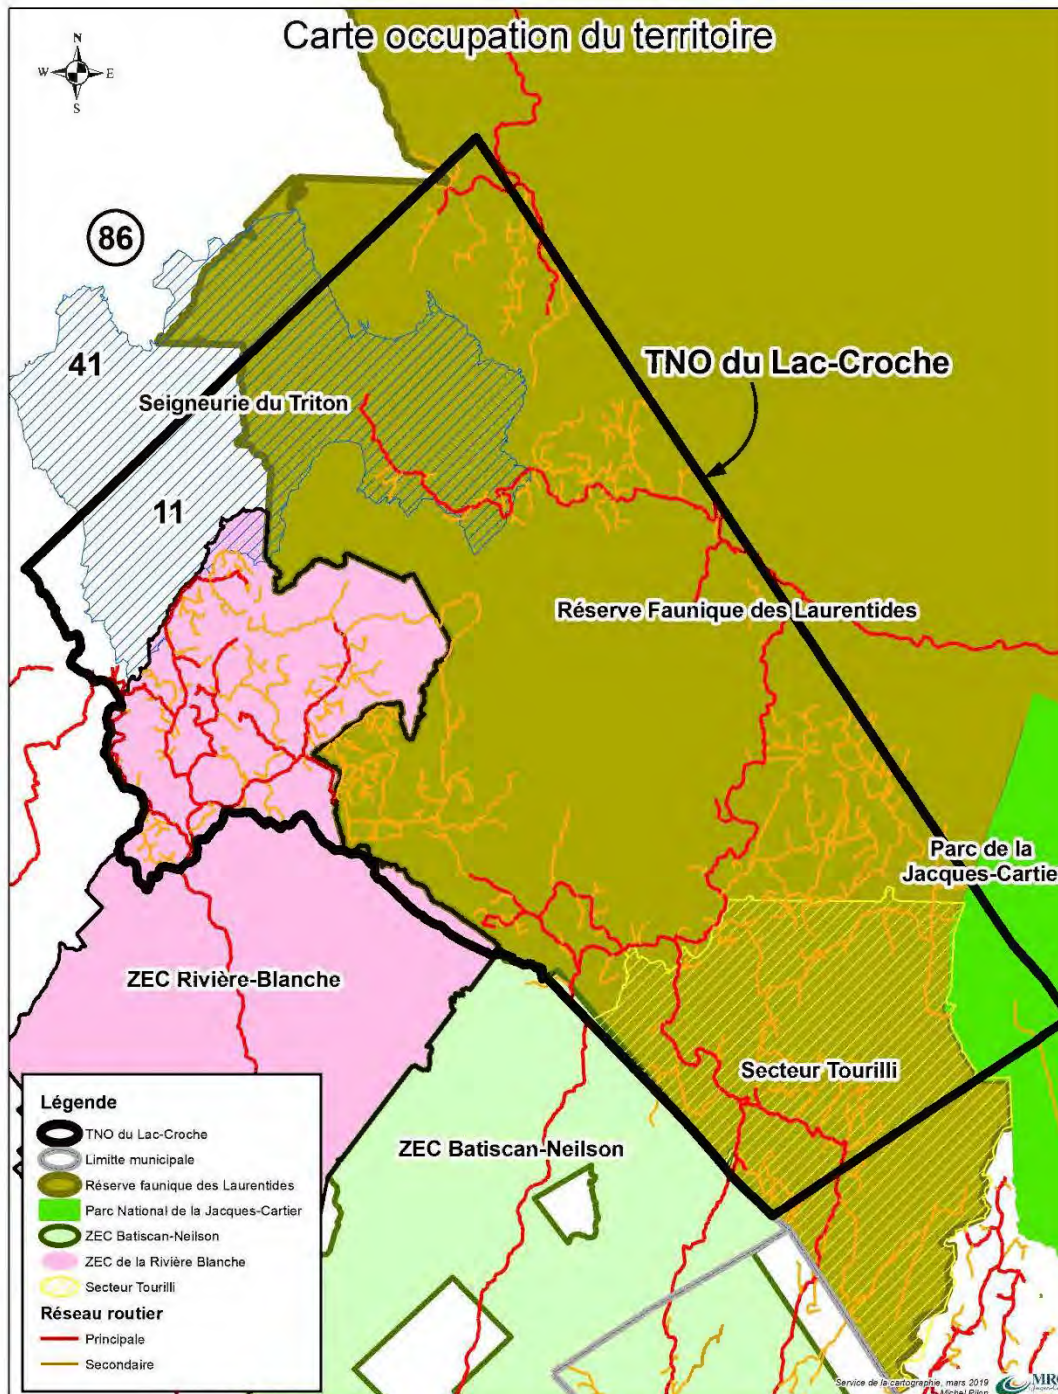

Carte occupation du territoire

348 P NP DM12.1

Projets de douze réserves de biodiversité et d'une réserve aquatique dans la région administrative de la Mauricie

6213-01-005

Mémoire sur la réserve de biodiversité projetée de la Seigneurie-du-Triton

Développement villégiature

Mémoire sur la réserve de biodiversité projetée de la Seigneurie-du-Triton

Mémoire sur la réserve de biodiversité projetée de la Seigneurie-du-Triton

RECOMMANDATIONS

1 **Maintenir l'accessibilité de l'aire protégée à l'ensemble de la population**

2 **Modifier le plan de conversation de façon à autoriser l'implantation de nouveaux baux de villégiature sur la portion située sur notre territoire, incluant l'évaluation de la capacité faunique par le MFFP**

3 **Développer de nouvelles voies d'accès au territoire**

4 **Garantir le plein exercice des responsabilités municipales de la MRC sur le territoire**