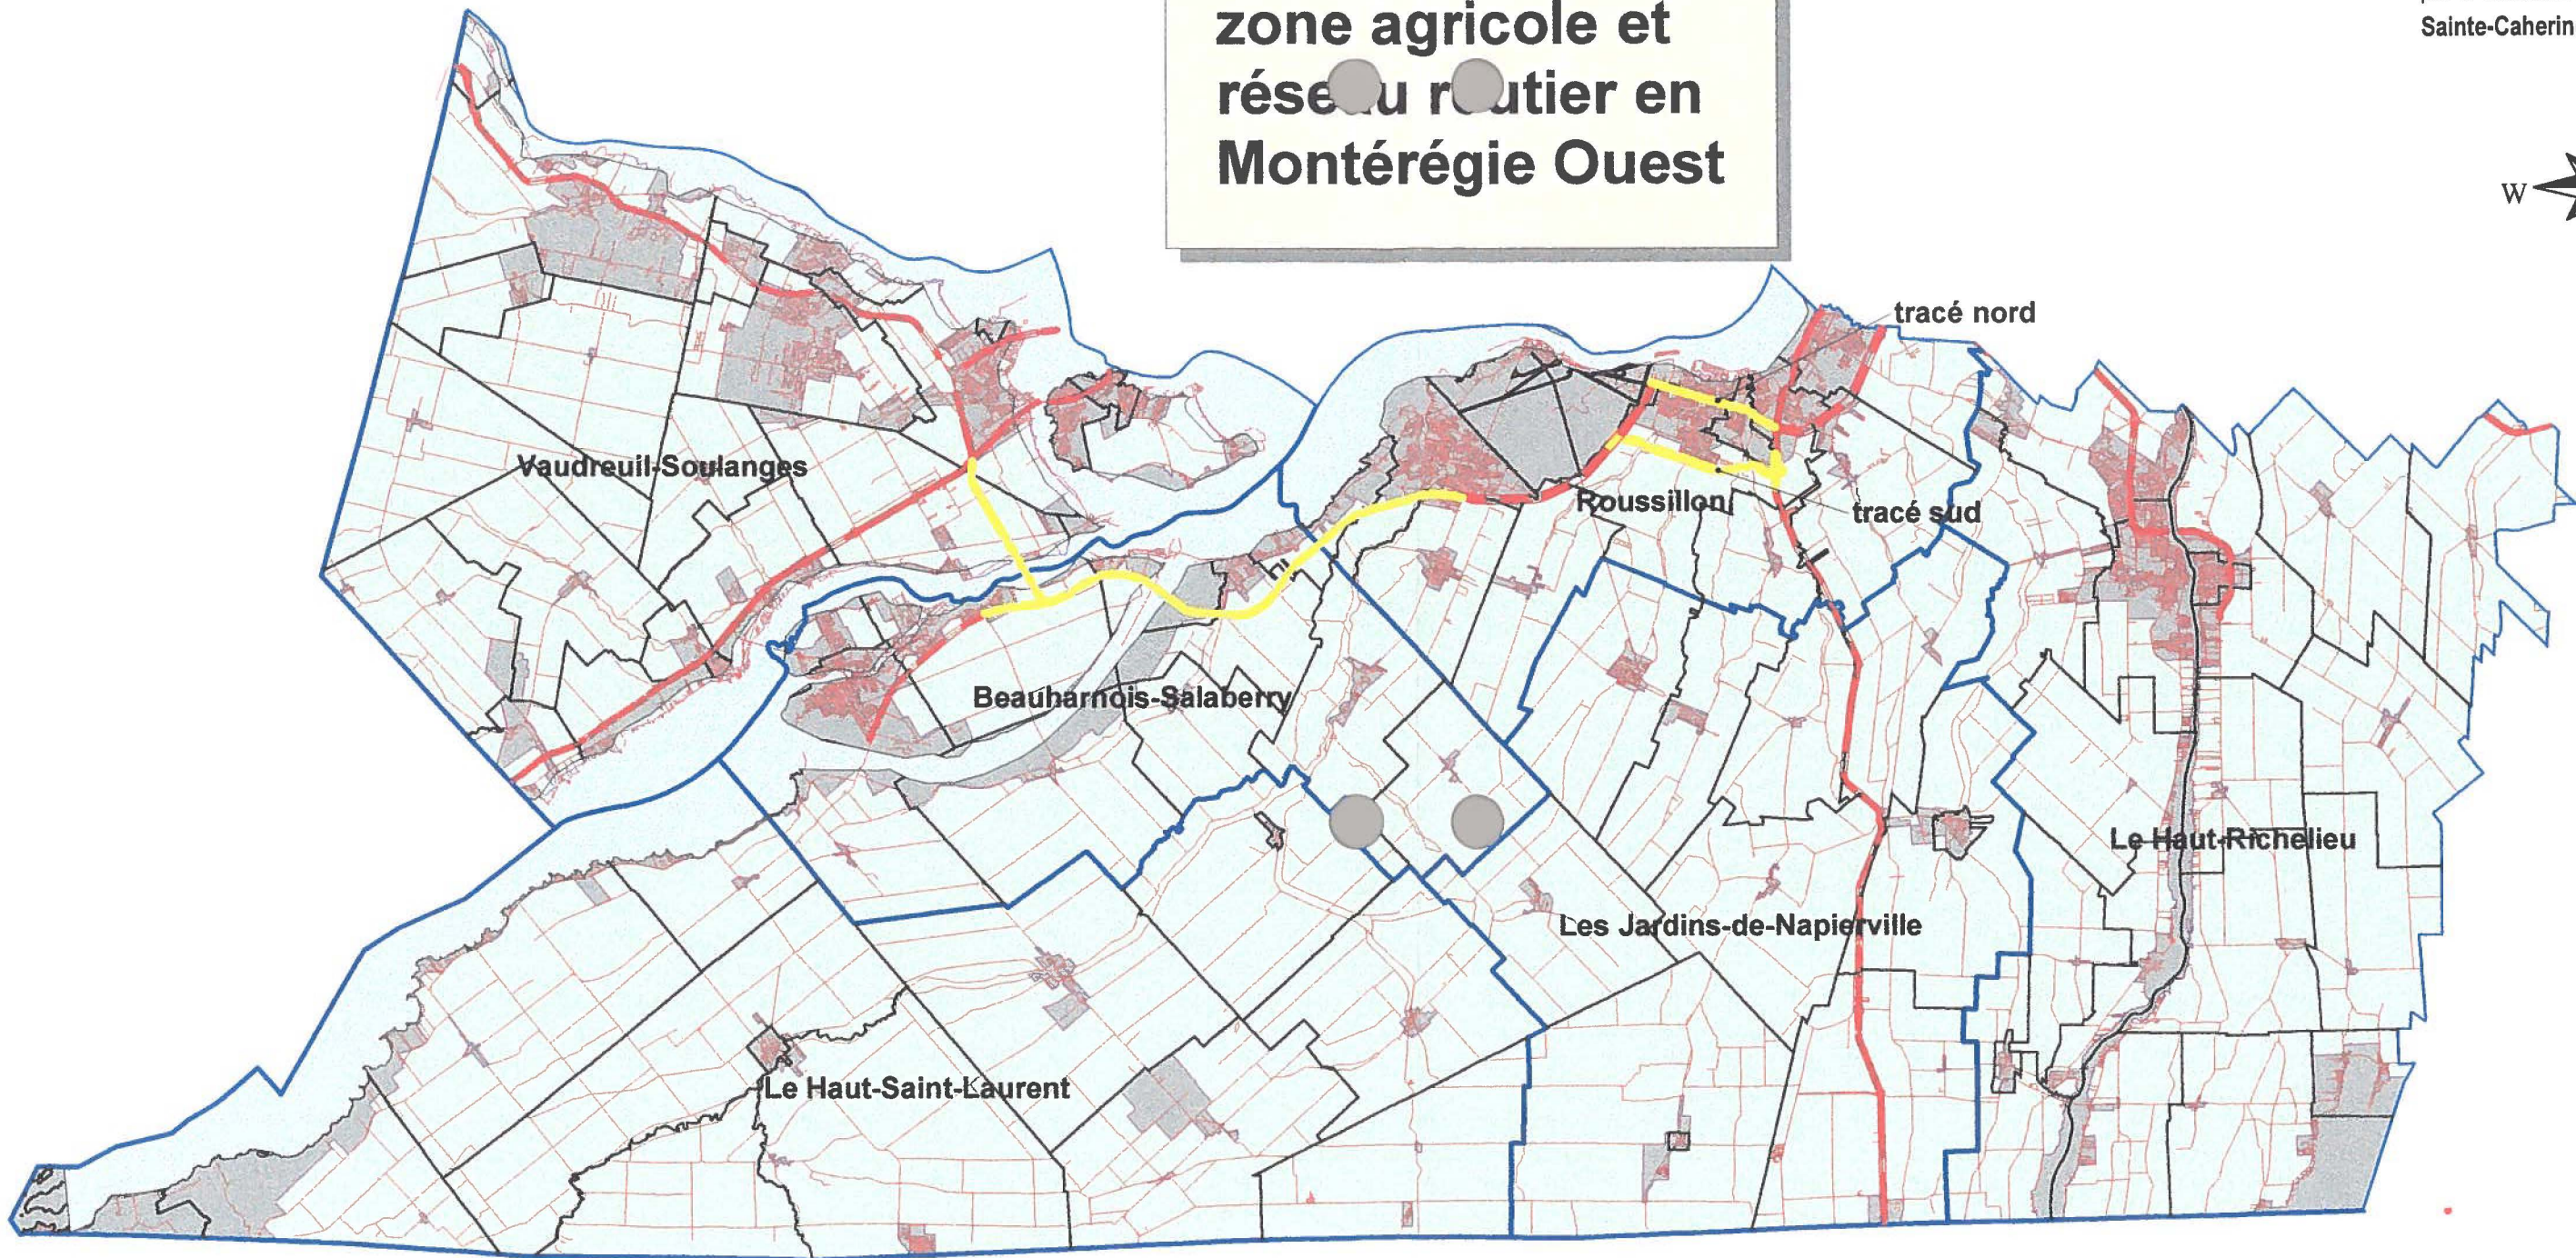

zone agricole et réseau routier en Montérégie Ouest

légende

- MRC
- municipalité
- réseau routier
- autoroutes
- A30 projetée
- zone agricole
- zone non agricole

échelle: 1 : 350,000